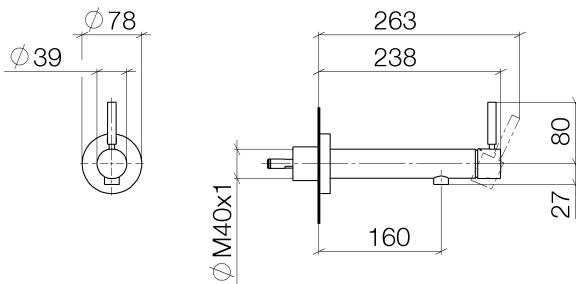

## Waschtisch - Meta

Waschtisch-Wand-Einhandbatterie ohne Ablaufgarnitur - platin matt

Artikelnummer: 36 804 661-06

- Ausladung 160 mm
- starrer Auslauf
- runder luftangereicherter Strahl
- Bohrungsdurchmesser 60 mm
- Rosette Ø 78 mm
- Durchfluss max. 5,7 l/min
- bleifrei
- mit Einpunktbefestigung

## Maßzeichnung

Alle Angaben in mm / inch = mm x 0,0394