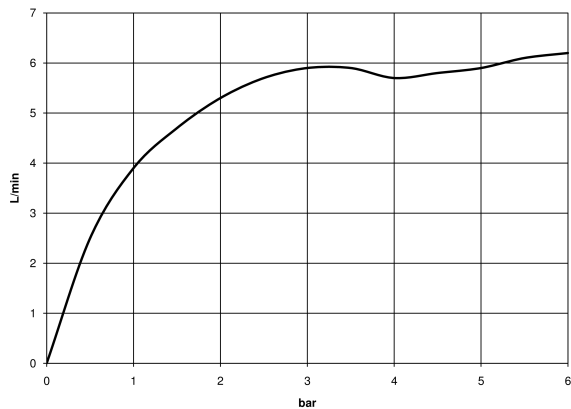

Waschtisch - Meta

Waschtisch-Wand-Einhandbatterie ohne Ablaufgarnitur - chrom

Artikelnummer: 36 804 661-00

Durchflussdiagramm

Weitere Oberflächenvarianten

Weitere Oberflächen auf Anfrage (x-tra Service)