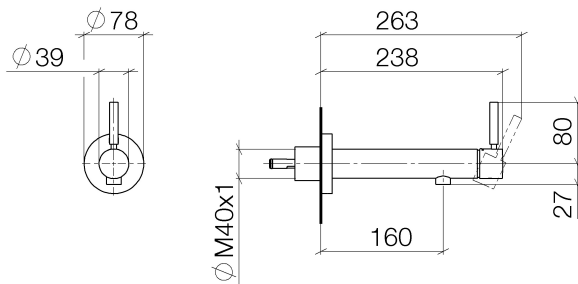

Waschtisch - Meta

Waschtisch-Wand-Einhandbatterie ohne Ablaufgarnitur - chrom

Artikelnummer: 36 804 661-00

- Ausladung 160 mm
- starrer Auslauf
- runder luftangereicherter Strahl
- Bohrungsdurchmesser 60 mm
- Rosette Ø 78 mm
- Durchfluss max. 5,7 l/min
- bleifrei
- mit Einpunktbefestigung

chrom

Zu diesem Artikel wird Zubehör benötigt.

Maßzeichnung

Alle Angaben in mm / inch = mm x 0,0394

Waschtisch - Meta

Waschtisch-Wand-Einhandbatterie ohne Ablaufgarnitur - chrom

Artikelnummer: 36 804 661-00

Durchflussdiagramm

Weitere Oberflächenvarianten

platin matt
36 804 661-06

schwarz matt
36 804 661-33

Weitere Oberflächen auf Anfrage (x-tra Service)

Waschtisch - Meta

Waschtisch-Wand-Einhandbatterie ohne Ablaufgarnitur - chrom