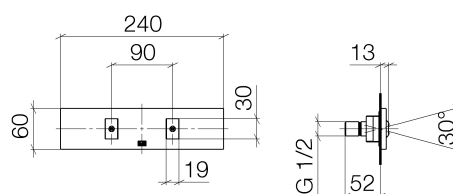

### Produktspezifikationen

- druckvoller Flachstrahl
- horizontaler Strahl
- Abdeckplatte 240 x 60 mm
- Strahl verstellbar
- Anschluss 1/2"

**Lieferbar ab 4. Quartal 2017.**