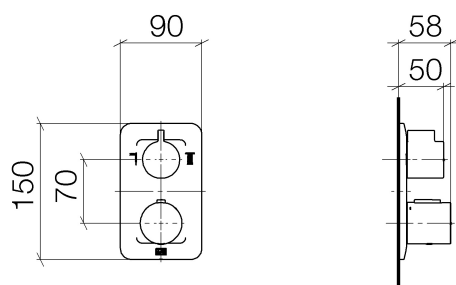

Lissé UP-Thermostat mit Zweiwege-Mengenregulierung
Artikelnummer: 36426845

Lissé UP-Thermostat mit Zweiwege-Mengenregulierung

Artikelnummer: 36426845

Explosionszeichnung

Lissé UP-Thermostat mit Zweiwege-Mengenregulierung

Artikelnummer: 36426845

Bestellmenge

Nr.	Artikelnummer	Benennung	Verbaumenge
1	9090031630090	Umstellung	1
2	091212053ff	Aufnahme	1
3	04290611100ff	Spindel	1
4	09233002390	Mutter	2
5	09121200290	Rastbuchse	1
6	092067006ff	Griff	1
7	04173300401ff	Griff	1
8	092133010ff	Griff	1
9	09160202790	Feder	1
10	09303013690	Schraube	1
11	093120049ff	Stopfen	1
12	09303012490	Schraube	1
13	09121205290	Aufnahme	1
14	09121205490	Aufnahme	1
15	09281014390	Regler	1
16	04290602400ff	Spindel	1
17	091212051ff	Aufnahme	1
18	09311113490	Stift	1
19	091102303ff	Platte	1
20	09303015790	Schraube	4
21	09300118890	Scheibe	1
22	9030011900090	Scheibe	1
23	09230112490	Huelse	2
24	09184007790	Huelse	2
25	09240425790	Mutter	2
26	0415020110090	Kartusche	1
27	09281015090	Regler	1
28	09281015190	Regler	1

Durchflussdiagramm