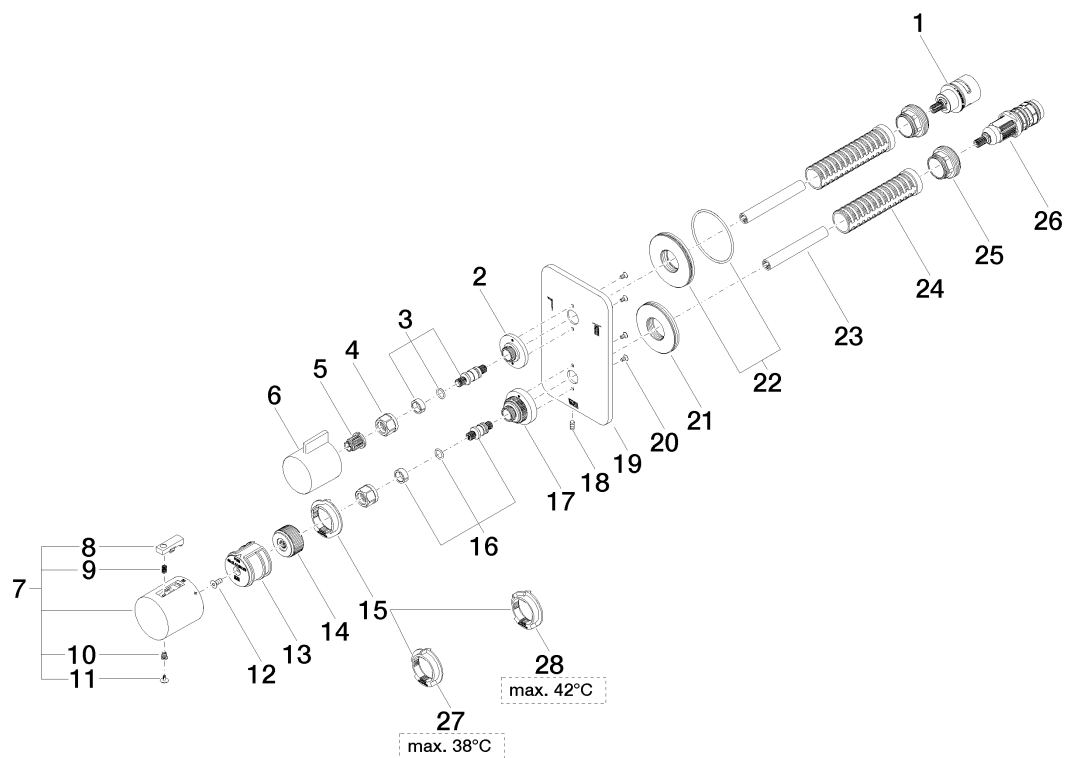

Lissé UP-Thermostat mit Zweiwege-Mengenregulierung
Artikelnummer: 36426845

Lissé UP-Thermostat mit Zweiwege-Mengenregulierung

Artikelnummer: 36426845

Explosionszeichnung

Lissé UP-Thermostat mit Zweiwege-Mengenregulierung

Artikelnummer: 36426845

Bestellmenge

Nr.	Artikelnummer	Benennung	Verbaumenge
1	9090031630090	Umstellung	1
2	091212053ff	Aufnahme	1
3	04290611100ff	Spindel	1
4	09233002390	Mutter	2
5	09121200290	Rastbuchse	1
6	092067006ff	Griff	1
7	04173300401ff	Griff	1
8	092133010ff	Griff	1
9	09160202790	Feder	1
10	09303013690	Schraube	1
11	093120049ff	Stopfen	1
12	09303012490	Schraube	1
13	09121205290	Aufnahme	1
14	09121205490	Aufnahme	1
15	09281014390	Regler	1
16	04290602400ff	Spindel	1
17	091212051ff	Aufnahme	1
18	09311113490	Stift	1
19	091102303ff	Platte	1
20	09303015790	Schraube	4
21	09300118890	Scheibe	1
22	9030011900090	Scheibe	1
23	09230112490	Huelse	2
24	09184007790	Huelse	2
25	09240425790	Mutter	2
26	0415020110090	Kartusche	1
27	09281015090	Regler	1
28	09281015190	Regler	1

Durchflussdiagramm