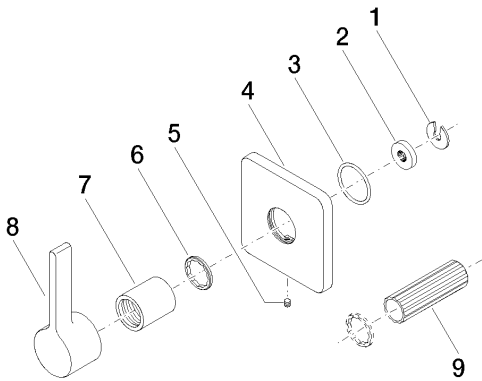

Dusche - LULU
UP-Zwei und Dreiwege-Umstellung - platin matt
Artikelnummer: 36 104 710-06

- Drehumstellung
- Rosette 78 x 78 mm

platin matt

Zu diesem Artikel wird Zubehör benötigt.

Maßzeichnung

Alle Angaben in mm / inch = mm x 0,0394

Dusche - LULU
UP-Zwei und Dreiwege-Umstellung - platin matt
Artikelnummer: 36 104 710-06

Weitere Oberflächenvarianten

chrom
36 104 710-00

Weitere Oberflächen auf Anfrage (x-tra Service)

Benötigtes Zubehör

35 104 970 90
UP-Dreiwege-Umstellung -

35 124 970 90
UP-Zweiwege-Umstellung -

Dusche - LULU
 UP-Zwei und Dreiwege-Umstellung - platin matt
 Artikelnummer: 36 104 710-06

Ersatzteilstückliste

Nr.	Artikelnummer	Benennung	Verbaumenge
1	09 16 01 026 90	Ring -	1
2	09 28 10 154 90	Ring -	1
3	09 14 10 063 90	Dichtung -	1
4	09 27 71 012-06	Rosette - platin matt	1
5	09 31 11 007 90	Befestigung -	1
6	09 16 01 025 90	Ring -	1
7	09 21 02 070-06	Haube/Hülse - platin matt	1
8	09 20 71 004-06	Griff	1
9	09 30 09 010 90	Montageschlüssel -	1