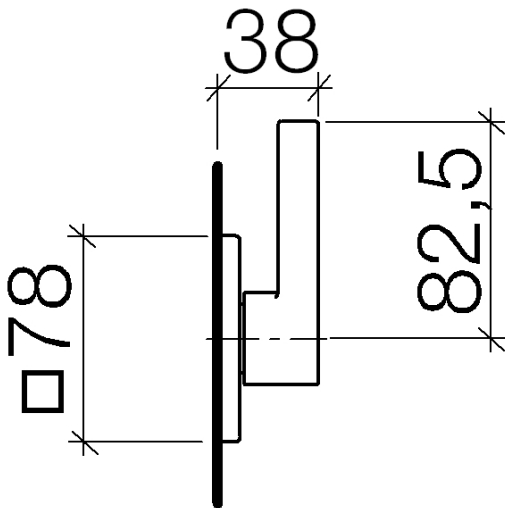

Dusche - LULU
UP-Zwei und Dreiwege-Umstellung - platin matt
Artikelnummer: 36 104 710-06

- Drehumstellung
- Rosette 78 x 78 mm

platin matt

Zu diesem Artikel wird Zubehör benötigt.

Maßzeichnung

Alle Angaben in mm / inch = mm x 0,0394

Dusche - LULU
UP-Zwei und Dreiwege-Umstellung - platin matt
Artikelnummer: 36 104 710-06

Weitere Oberflächenvarianten

chrom
36 104 710-00

Weitere Oberflächen auf Anfrage (x-tra Service)

Benötigtes Zubehör

35 104 970 90
UP-Dreiwege-Umstellung -

35 124 970 90
UP-Zweiwege-Umstellung -

Dusche - LULU
 UP-Zwei und Dreiwege-Umstellung - platin matt
 Artikelnummer: 36 104 710-06

Ersatzteilstückliste

Nr.	Artikelnummer	Benennung	Verbaumenge
1	09 16 01 026 90	Ring -	1
2	09 28 10 154 90	Ring -	1
3	09 14 10 063 90	Dichtung -	1
4	09 27 71 012-06	Rosette - platin matt	1
5	09 31 11 007 90	Befestigung -	1
6	09 16 01 025 90	Ring -	1
7	09 21 02 070-06	Haube/Hülse - platin matt	1
8	09 20 71 004-06	Griff	1
9	09 30 09 010 90	Montageschlüssel -	1