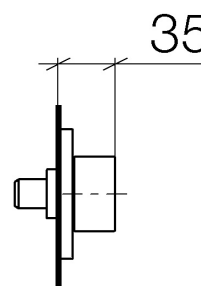

Produktspezifikationen

Bausatz-Endmontage

- Rosette 80 x 80 mm

Oberflächen

- chrom 36104705-00
- platin matt 36104705-06

Benötigtes Zubehör

- UP-Zweiwege-Umstellung; 3512497090
- UP-Dreiwege-Umstellung; 3510497090

Explosionszeichnung

Bestellmenge

Nr.	Artikelnummer	Benennung	Verbaumenge
1	90207005100ff	Griff	1
2	09210210990	Abdeckung	1