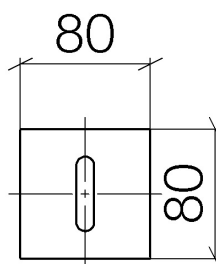

Produktspezifikationen

Bausatz-Endmontage

- Rosette 80 x 80 mm

Oberflächen

- chrom 36104705-00
- platin matt 36104705-06

Benötigtes Zubehör

- UP-Zweiwege-Umstellung; 3512497090
- UP-Dreiwege-Umstellung; 3510497090

Explosionszeichnung

Bestellmenge

Nr.	Artikelnummer	Benennung	Verbaumenge
1	90207005100ff	Griff	1
2	09210210990	Abdeckung	1