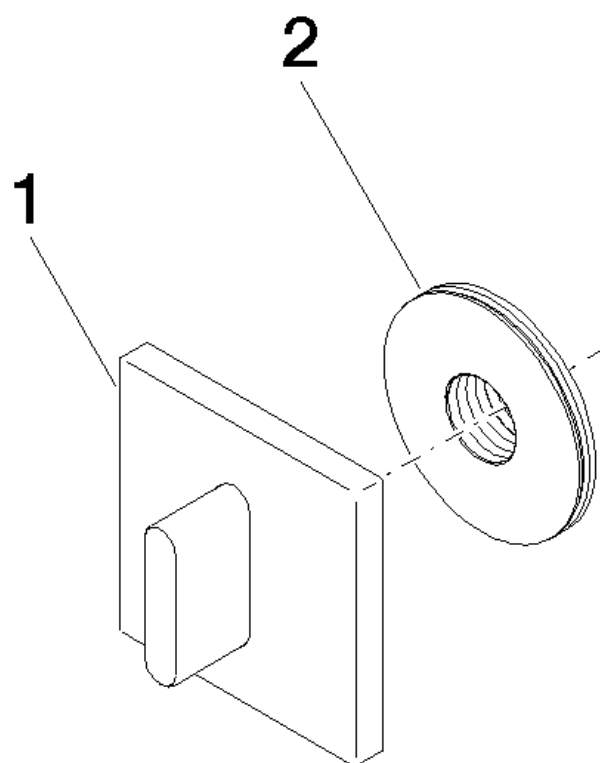

Produktspezifikationen

Bausatz-Endmontage

- Rosette 80 x 80 mm

Oberflächen

- chrom 36104705-00
- platin matt 36104705-06

Benötigtes Zubehör

- UP-Zweiwege-Umstellung; 3512497090
- UP-Dreiwege-Umstellung; 3510497090

Explosionszeichnung

Bestellmenge

Nr.	Artikelnummer	Benennung	Verbaumenge
1	90207005100ff	Griff	1
2	09210210990	Abdeckung	1