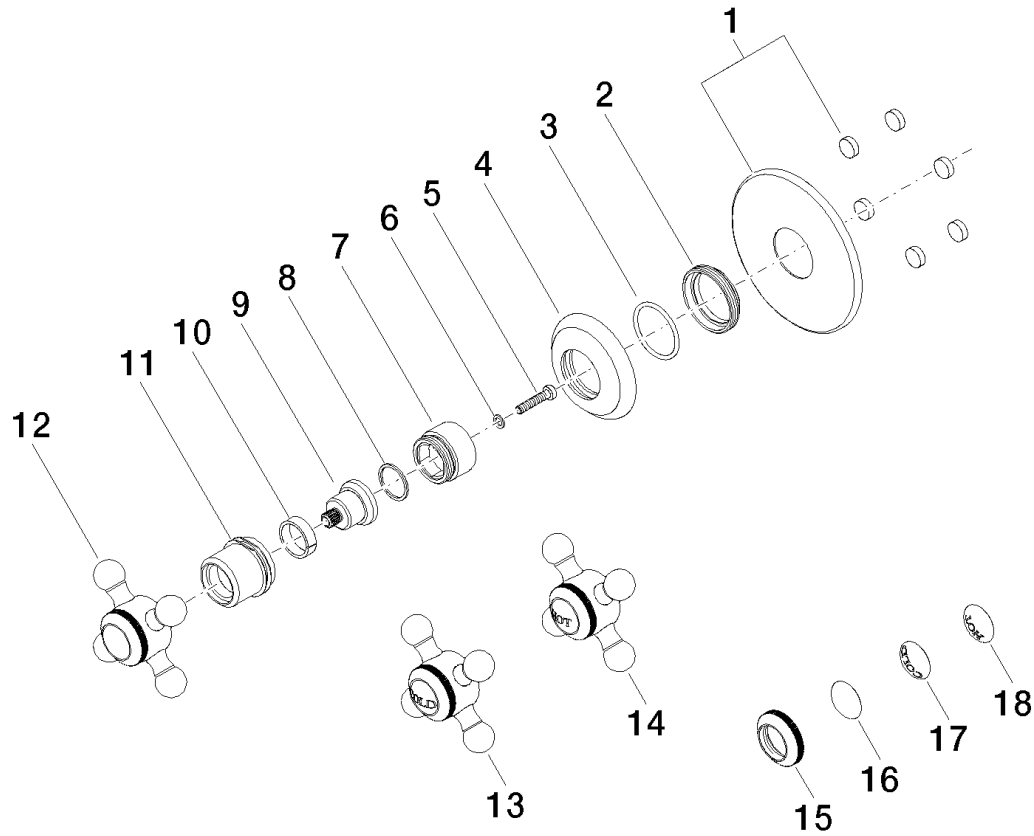

# Madison Zwei- und Dreiwege-Umstellung

Artikelnummer: 36104361

**Explosionszeichnung**

## Madison Zwei- und Dreiwege-Umstellung

Artikelnummer: 36104361

### Bestellmenge

<b>Nr.</b>	<b>Artikelnummer</b>	<b>Benennung</b>	<b>Verbaumenge</b>
1	90279700700ff	Abdeckung	1
2	092310125ff	Mutter	1
3	09141006390	Dichtung	1
4	092736101ff	Rosette	1
5	09303007590	Schraube	1
6	09301119490	Scheibe	1
7	091830007ff	Huelse	1
8	09281003090	Ring	1
9	091212064ff	Aufnahme	1
10	09141502190	Ring	1
11	092102160ff	Haube	1
12	04203610002ff	Griff	1
13	04203610000ff	Griff ( cold )	1
14	04203610001ff	Griff ( hot )	1
15	092036005ff	Griff	1
16	09260101690	Zubehoer	1
17	09260101090	Zubehoer	1
18	09260101190	Zubehoer	1