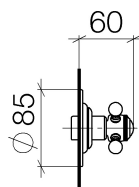

# Madison Zwei- und Dreiwege-Umstellung

Artikelnummer: 36104361

**Explosionszeichnung**

## Madison Zwei- und Dreiwege-Umstellung

Artikelnummer: 36104361

### Bestellmenge

<b>Nr.</b>	<b>Artikelnummer</b>	<b>Benennung</b>	<b>Verbaumenge</b>
1	90279700700ff	Abdeckung	1
2	092310125ff	Mutter	1
3	09141006390	Dichtung	1
4	092736101ff	Rosette	1
5	09303007590	Schraube	1
6	09301119490	Scheibe	1
7	091830007ff	Huelse	1
8	09281003090	Ring	1
9	091212064ff	Aufnahme	1
10	09141502190	Ring	1
11	092102160ff	Haube	1
12	04203610002ff	Griff	1
13	04203610000ff	Griff ( cold )	1
14	04203610001ff	Griff ( hot )	1
15	092036005ff	Griff	1
16	09260101690	Zubehoer	1
17	09260101090	Zubehoer	1
18	09260101190	Zubehoer	1