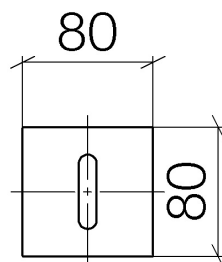

Produktspezifikationen

Bausatz-Endmontage

- Rosette 80 x 80 mm

Oberflächen

- chrom 36102705-00
- platin matt 36102705-06

Benötigtes Zubehör

- UP-Zweiwege-Umstellung; 3512497090
- UP-Dreiwege-Umstellung; 3510497090

Explosionszeichnung

Bestellmenge

Nr.	Artikelnummer	Benennung	Verbaumenge
1	90207005300ff	Griff	1
2	09210210990	Abdeckung	1