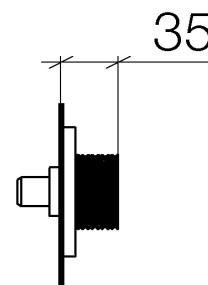

Produktspezifikationen

Bausatz-Endmontage

- Rosette 80 x 80 mm

Oberflächen

- chrom 36102705-00
- platin matt 36102705-06

Benötigtes Zubehör

- UP-Zweiwege-Umstellung; 3512497090
- UP-Dreiwege-Umstellung; 3510497090

Explosionszeichnung

Bestellmenge

Nr.	Artikelnummer	Benennung	Verbaumenge
1	90207005300ff	Griff	1
2	09210210990	Abdeckung	1