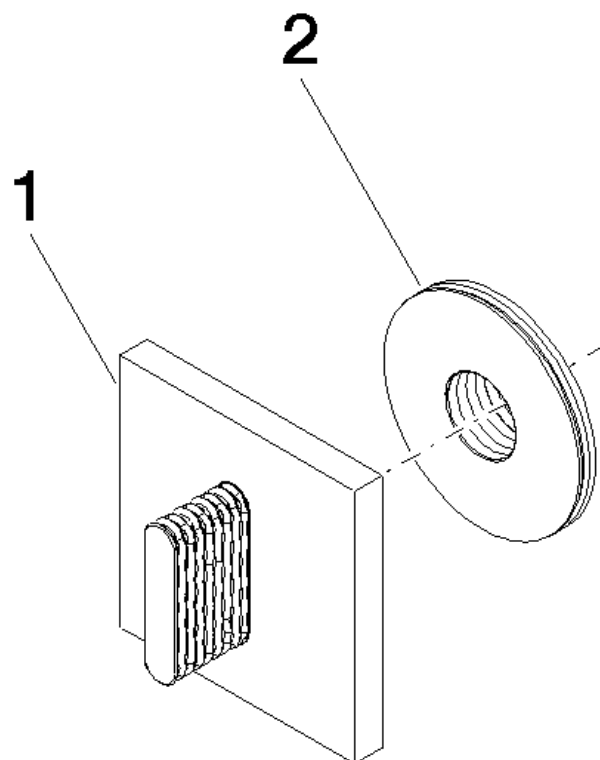

Produktspezifikationen

Bausatz-Endmontage

- Rosette 80 x 80 mm

Oberflächen

- chrom 36102705-00
- platin matt 36102705-06

Benötigtes Zubehör

- UP-Zweiwege-Umstellung; 3512497090
- UP-Dreiwege-Umstellung; 3510497090

Explosionszeichnung

Bestellmenge

Nr.	Artikelnummer	Benennung	Verbaumenge
1	90207005300ff	Griff	1
2	09210210990	Abdeckung	1