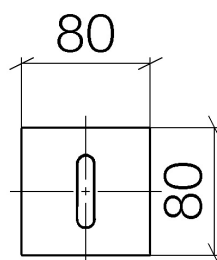

#### Bausatz-Endmontage

- Rosette 80 x 80 mm