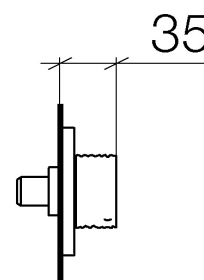

#### Bausatz-Endmontage

- Rosette 80 x 80 mm