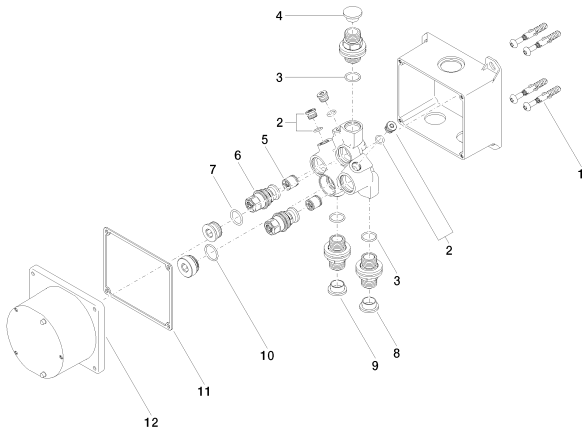

Waschtisch - UP-Produkte

eSET Touchfree Waschtischbatterie mit Temperatureinstellung zur Kombination mit

Artikelnummer: 35 741 970 90

- bleifrei
- 2x Anschluss AG 1/2"
- 2x Rückflussverhinderer
- 2x Vorabspernung
- Unterputz-Montage
- Min. Einbautiefe 90 mm
- Max. Einbautiefe 125 mm
- Armaturengruppe nach DIN 4109: 1
- Kombinierbar mit Ausläufen der Serien Vaia, Lissé, CL.1, IMO, Tara., Tara Logic, Meta.02, Deque, Supernova, Symetrics, LULU und MEM
- Nicht kombinierbar mit Ausläufen mit Zugstangen-Ablaufgarnitur. Bitte kombinieren Sie Art.-Nr. 10 126 970-FF
- Weitere Serien und Oberflächen auf Anfrage (x-tra Service)
- ACHTUNG: Elektronikartikel werden separat konditioniert.

Maßzeichnung

Alle Angaben in mm / inch = mm x 0,0394

Waschtisch - UP-Produkte

eSET Touchfree Waschtischbatterie mit Temperatureinstellung zur Kombination mit

Artikelnummer: 35 741 970 90

Ersatzteilstückliste

| Nr. | Artikelnummer | Benennung | Verbaumenge |
|-----|--------------------|---------------|-------------|
| 1 | 04 30 31 024 01 90 | Befestigung - | 2 |
| 2 | 04 31 20 039 10 90 | Dichtung - | 3 |
| 3 | 09 14 10 010 90 | Dichtung - | 3 |
| 4 | 09 31 20 092 90 | Stopfen - | 1 |
| 5 | 09 23 01 040 90 | Einsatz - | 2 |
| 6 | 04 29 05 031 01 90 | Einsatz | 2 |
| 7 | 09 14 10 117 90 | Dichtung - | 1 |
| 8 | 09 31 20 094 90 | Stopfen - | 1 |
| 9 | 09 31 20 093 90 | Stopfen - | 1 |
| 10 | 09 14 10 031 90 | Dichtung - | 1 |
| 11 | 09 14 03 103 90 | Dichtung - | 1 |
| 12 | 09 11 11 011 90 | Zubehör UP - | 1 |