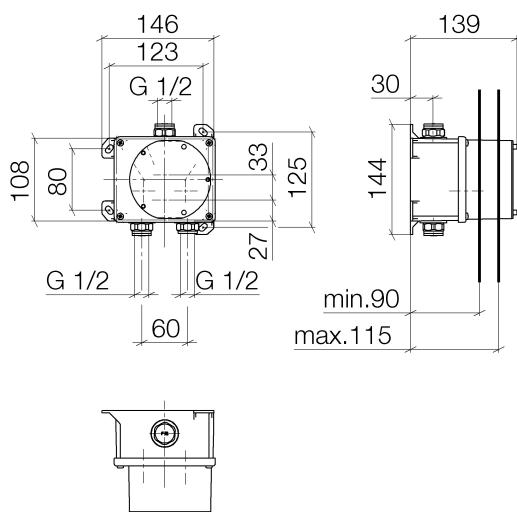

Waschtisch - UP-Produkte

eSET Touchfree Waschtischbatterie mit Temperatureinstellung zur Kombination mit

Artikelnummer: 35 741 970 90

- bleifrei
- 2x Anschluss AG 1/2"
- 2x Rückflussverhinderer
- 2x Vorabspernung
- Unterputz-Montage
- Min. Einbautiefe 90 mm
- Max. Einbautiefe 125 mm
- Armaturengruppe nach DIN 4109: 1
- Kombinierbar mit Ausläufen der Serien Vaia, Lissé, CL.1, IMO, Tara., Tara Logic, Meta.02, Deque, Supernova, Symetrics, LULU und MEM
- Nicht kombinierbar mit Ausläufen mit Zugstangen-Ablaufgarnitur. Bitte kombinieren Sie Art.-Nr. 10 126 970-FF
- Weitere Serien und Oberflächen auf Anfrage (x-tra Service)
- ACHTUNG: Elektronikartikel werden separat konditioniert.

Maßzeichnung

Alle Angaben in mm / inch = mm x 0,0394

Waschtisch - UP-Produkte

eSET Touchfree Waschtischbatterie mit Temperatureinstellung zur Kombination mit

Artikelnummer: 35 741 970 90

Ersatzteilstückliste

| Nr. | Artikelnummer | Benennung | Verbaumenge |
|-----|--------------------|---------------|-------------|
| 1 | 04 30 31 024 01 90 | Befestigung - | 2 |
| 2 | 04 31 20 039 10 90 | Dichtung - | 3 |
| 3 | 09 14 10 010 90 | Dichtung - | 3 |
| 4 | 09 31 20 092 90 | Stopfen - | 1 |
| 5 | 09 23 01 040 90 | Einsatz - | 2 |
| 6 | 04 29 05 031 01 90 | Einsatz | 2 |
| 7 | 09 14 10 117 90 | Dichtung - | 1 |
| 8 | 09 31 20 094 90 | Stopfen - | 1 |
| 9 | 09 31 20 093 90 | Stopfen - | 1 |
| 10 | 09 14 10 031 90 | Dichtung - | 1 |
| 11 | 09 14 03 103 90 | Dichtung - | 1 |
| 12 | 09 11 11 011 90 | Zubehör UP - | 1 |