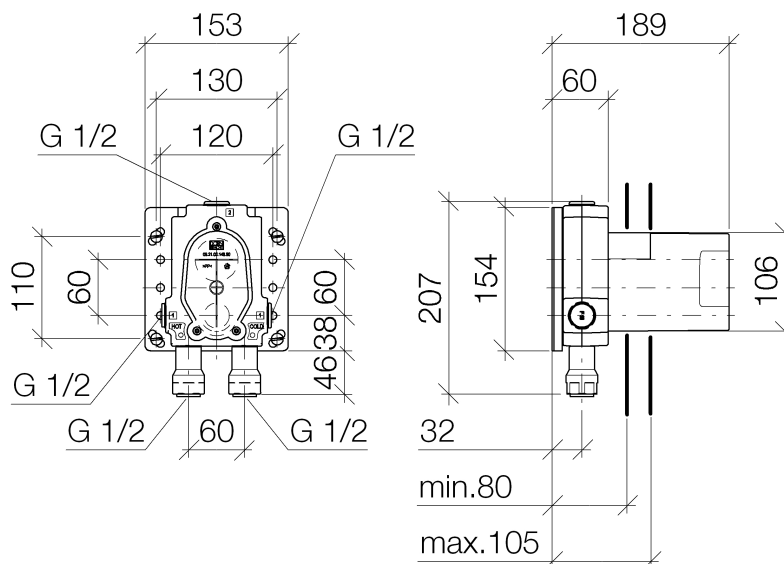

Serienübergreifende Artikel Wannen- und Brause-Einhandbatterie
Bausatz Vormontage 1/2"

Artikelnummer: 3502197090

Serienübergreifende Artikel Wannen- und Brause-Einhandbatterie
Bausatz Vormontage 1/2"
Artikelnummer: 3502197090

Explosionszeichnung

**Serienübergreifende Artikel Wannen- und Brause-Einhandbatterie
Bausatz Vormontage 1/2"**

Artikelnummer: 3502197090

Bestellmenge

Nr.	Artikelnummer	Benennung	Verbaumenge
1	0430310240190	Befestigungssatz	2
2	0417201280090	Halter	1
3	0431200060090	Stopfen	2
4	091111105890	Zubehoer	1
5	9017011880090	Einsatz	1
6	9018401510090	Einsatz	1
7	9031200980090	Stopfen	1
8	9017011890090	Huelse	1
9	0424032230090	Einsatz	2
10	09160101490	Ring	2
11	9017011870090	Huelse	1
12	0431201000090	Stopfen	1
13	9021021480090	Kappe	1
14	0414031550090	Dichtungssatz	1

Durchflussdiagramm