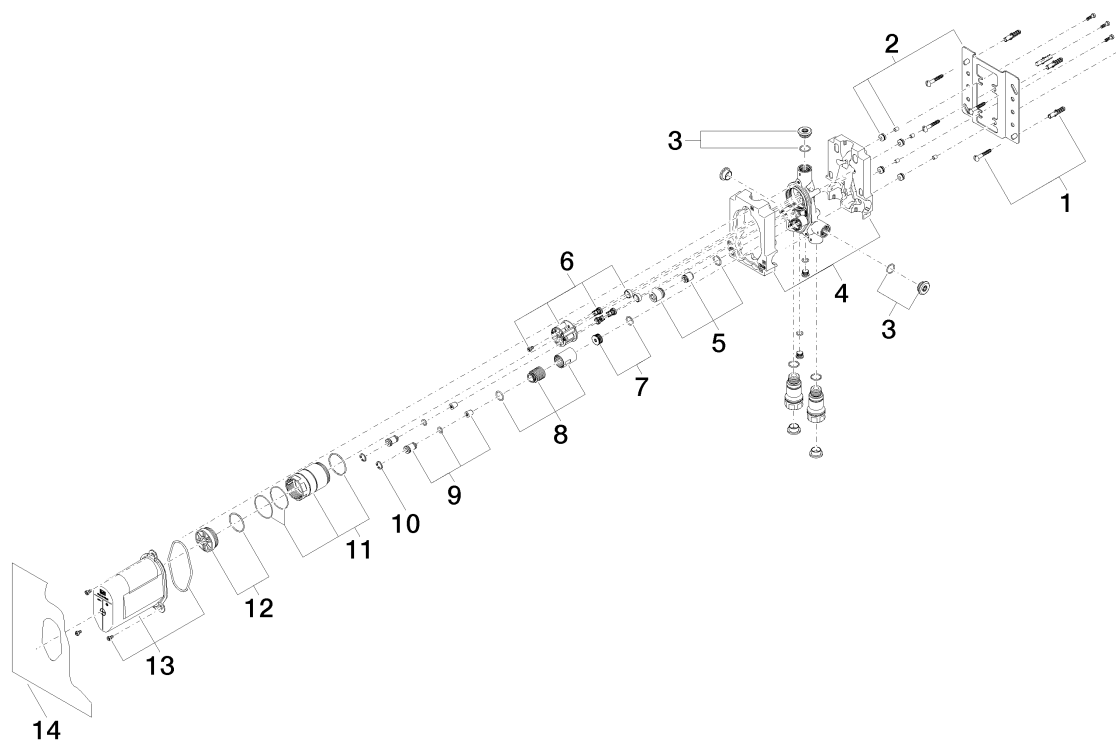

Serienübergreifende Artikel Wannen- und Brause-Einhandbatterie
Bausatz Vormontage 1/2"

Artikelnummer: 3502197090

Serienübergreifende Artikel Wannen- und Brause-Einhandbatterie
Bausatz Vormontage 1/2"
Artikelnummer: 3502197090

Explosionszeichnung

**Serienübergreifende Artikel Wannen- und Brause-Einhandbatterie
Bausatz Vormontage 1/2"**

Artikelnummer: 3502197090

Bestellmenge

Nr.	Artikelnummer	Benennung	Verbaumenge
1	0430310240190	Befestigungssatz	2
2	0417201280090	Halter	1
3	0431200060090	Stopfen	2
4	091111105890	Zubehoer	1
5	9017011880090	Einsatz	1
6	9018401510090	Einsatz	1
7	9031200980090	Stopfen	1
8	9017011890090	Huelse	1
9	0424032230090	Einsatz	2
10	09160101490	Ring	2
11	9017011870090	Huelse	1
12	0431201000090	Stopfen	1
13	9021021480090	Kappe	1
14	0414031550090	Dichtungssatz	1

Durchflussdiagramm