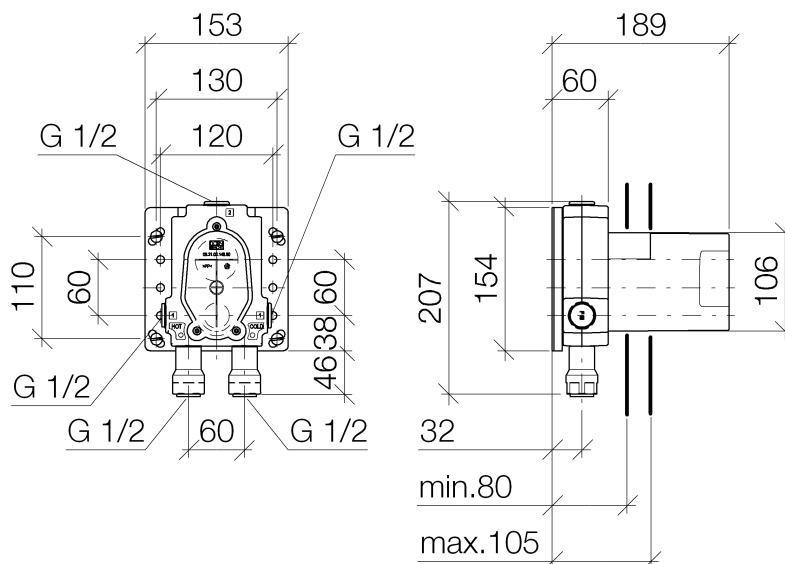

Serienübergreifende Artikel Wannen- und Brause-Einhandbatterie
Bausatz Vormontage 1/2"

Artikelnummer: 3502097090

Explosionszeichnung

**Serienübergreifende Artikel Wannen- und Brause-Einhandbatterie
Bausatz Vormontage 1/2"**

Artikelnummer: 3502097090

Bestellmenge

Nr.	Artikelnummer	Benennung	Verbaumenge
1	0430310240190	Befestigungssatz	2
2	0417201280090	Halter	1
3	0431200060090	Stopfen	2
4	091111105890	Zubehoer	1
5	0431200391090	Stopfen	1
6	9018401510090	Einsatz	1
7	9031200980090	Stopfen	1
8	9017011890090	Huelse	1
9	0424032230090	Einsatz	2
10	09160101490	Ring	2
11	9017011870090	Huelse	1
12	0431201000090	Stopfen	1
13	9021021480090	Kappe	1
14	0414031550090	Dichtungssatz	1

Durchflussdiagramm