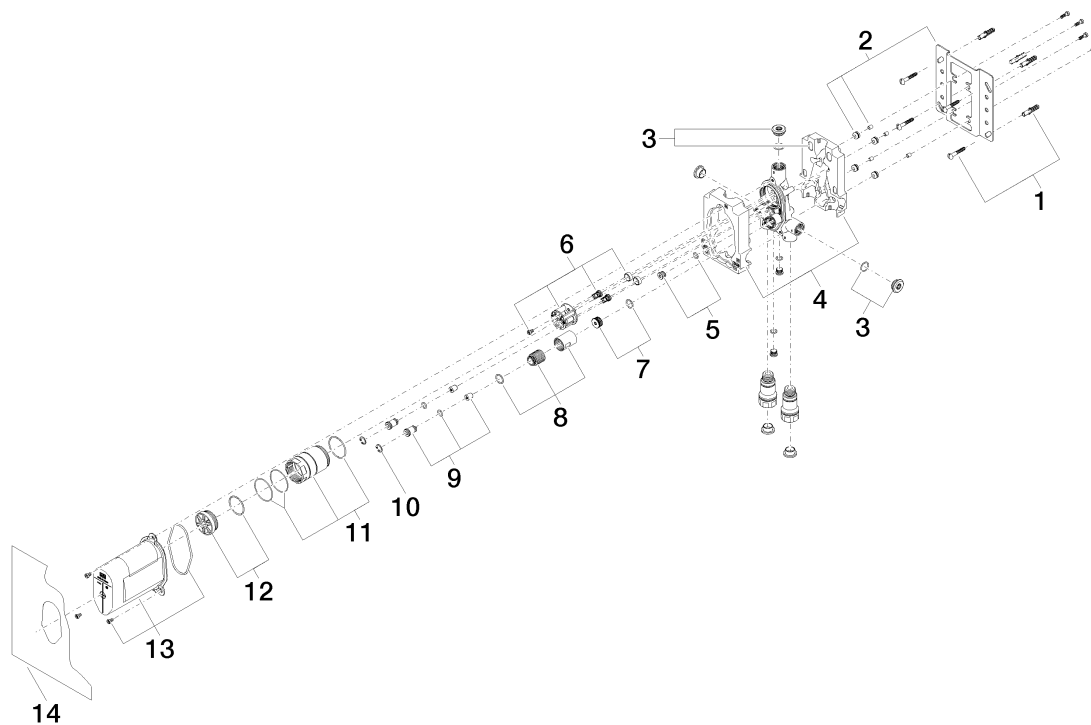

Serienübergreifende Artikel Wannen- und Brause-Einhandbatterie
Bausatz Vormontage 1/2"

Artikelnummer: 3502097090

Explosionszeichnung

**Serienübergreifende Artikel Wannen- und Brause-Einhandbatterie
Bausatz Vormontage 1/2"**

Artikelnummer: 3502097090

Bestellmenge

Nr.	Artikelnummer	Benennung	Verbaumenge
1	0430310240190	Befestigungssatz	2
2	0417201280090	Halter	1
3	0431200060090	Stopfen	2
4	091111105890	Zubehoer	1
5	0431200391090	Stopfen	1
6	9018401510090	Einsatz	1
7	9031200980090	Stopfen	1
8	9017011890090	Huelse	1
9	0424032230090	Einsatz	2
10	09160101490	Ring	2
11	9017011870090	Huelse	1
12	0431201000090	Stopfen	1
13	9021021480090	Kappe	1
14	0414031550090	Dichtungssatz	1

Durchflussdiagramm