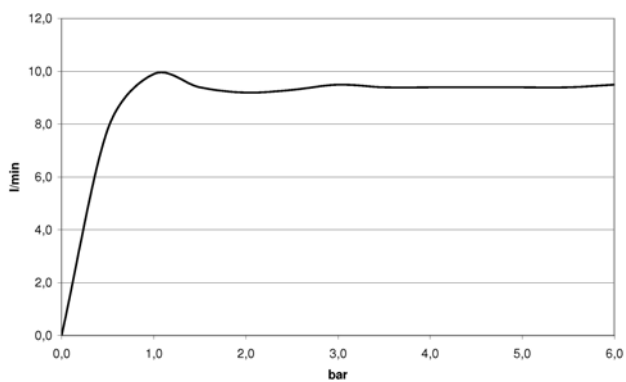

Küchenspüle - Sync

Einhebelmischer Pull-down mit Brausefunktion - Dark Platinum matt

Artikelnummer: 33 875 895-99

- Ausladung 240 mm
- schwenkbarer Auslauf 360°
- optionale Begrenzung, schwenkbar 150°
- Laminar- und Brausestrahl
- Armaturenhöhe 420 mm
- Höhe bis Laminarstrahlregler 240 mm
- Bohrungsdurchmesser 35 mm
- Metallbrauseschlauch 1800 mm
- Sprayface mit Antikalk-System
- Durchfluss max. 9,5 l/min bei 3 bar Fließdruck
- bleifrei
- Armaturengruppe nach DIN 4109: 1
- Eigensicher gegen Rückfließen.

Dark Platinum matt

Maßzeichnung

Alle Angaben in mm / inch = mm x 0,0394

Küchenspüle - Sync

Einhebelmischer Pull-down mit Brausefunktion - Dark Platinum matt

Artikelnummer: 33 875 895-99

## Durchflussdiagramm