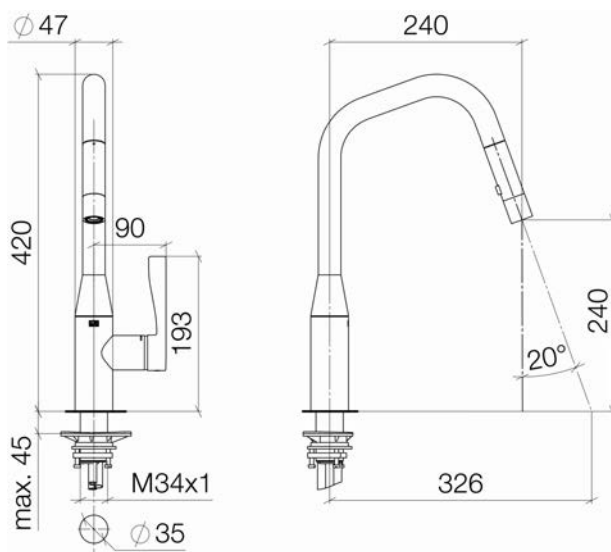

Küchenspüle - Sync

Einhebelmischer Pull-down mit Brausefunktion - Dark Platinum matt

Artikelnummer: 33 875 895-99

- Ausladung 240 mm
- schwenkbarer Auslauf 360°
- optionale Begrenzung, schwenkbar 150°
- Laminar- und Brausestrahl
- Armaturenhöhe 420 mm
- Höhe bis Laminarstrahlregler 240 mm
- Bohrungsdurchmesser 35 mm
- Metallbrauseschlauch 1800 mm
- Sprayface mit Antikalk-System
- Durchfluss max. 9,5 l/min bei 3 bar Fließdruck
- bleifrei
- Armaturengruppe nach DIN 4109: 1
- Eigensicher gegen Rückfließen.

Dark Platinum matt

Maßzeichnung

Alle Angaben in mm / inch = mm x 0,0394

Küchenspüle - Sync

Einhebelmischer Pull-down mit Brausefunktion - Dark Platinum matt

Artikelnummer: 33 875 895-99

## Weitere Oberflächenvarianten

chrom

33 875 895-00

platin matt

33 875 895-06

Weitere Oberflächen auf Anfrage (x-tra Service)

Küchenspüle - Sync  
 Einhebelmischer Pull-down mit Brausefunktion - Dark Platinum matt  
 Artikelnummer: 33 875 895-99

### Ersatzteilstückliste

Nr.	Artikelnummer	Benennung	Verbaumenge
1	04 12 11 148 00-99	Brause	1
2	04 30 02 120 00-99	Schlauch	1
3	90 28 22 301 00-99	Auslauf	1
4	09 28 10 160 90	Ring -	1
5	09 28 10 162 90	Ring -	1
6	09 28 10 161 90	Ring -	1
7	90 15 05 062 00 90	EHM Kartusche -	1
8	09 23 10 072 90	Befestigung -	1
9	09 14 10 190 90	Dichtung -	1
10	09 28 30 030-99	Haube	1
11	09 20 89 020-99	Griff	1
12	09 31 11 063 90	Befestigung -	1
13	90 31 20 087 00-99	Stopfen	1
14	04 30 04 098 00 90	Schlauch -	2
15	04 28 20 066 00 90	Rohr -	1
16	09 14 10 036 90	Dichtung -	1
17	04 30 11 040 00 90	Befestigung -	1
18	09 20 93 056 90	Schlauch -	1
19	90 24 03 253 00 90	Anschluss -	1
20	09 30 03 038 90	Schlauch -	1
21	04 21 50 010 00 90	Befestigung -	1
22	09 30 09 031 90	Montageschlüssel -	1