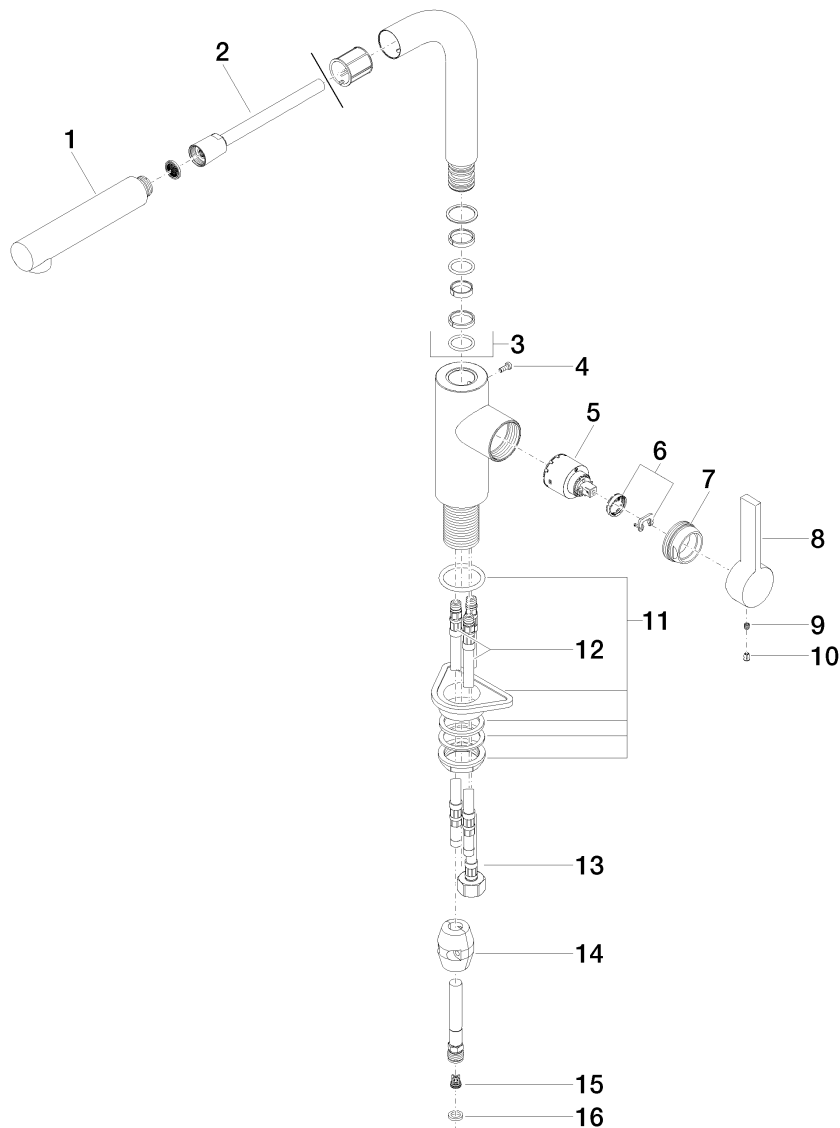

**Elio Spültisch-Einhandbatterie 235mm mit herausziehbarer Brause**  
Artikelnummer: 33840790

**Explosionszeichnung**

## Elio Spültisch-Einhandbatterie 235mm mit herausziehbarer Brause

Artikelnummer: 33840790

### Bestellmenge

Nr.	Artikelnummer	Benennung	Verbaumenge
1	04121110600ff	Brause	1
2	04300205900ff	Schlauch	1
3	90282218600ff	Auslauf	1
4	09303005490	Schraube	1
5	09150506190	Kartusche	1
6	0428101480090	Zubehoer	1
7	092404141ff	Mutter	1
8	092079040ff	Griff	1
9	09311103090	Stift	1
10	09312001790	Stopfen	1
11	0423100440290	Befestigungssatz	1
12	0430040160090	Schlauch	2
13	0430040290090	Schlauch	1
14	0421500050090	Zubehoer	1
15	09230113190	Rueckflussverhinderer	1
16	09142001990	Dichtung	1

### Durchflussdiagramm