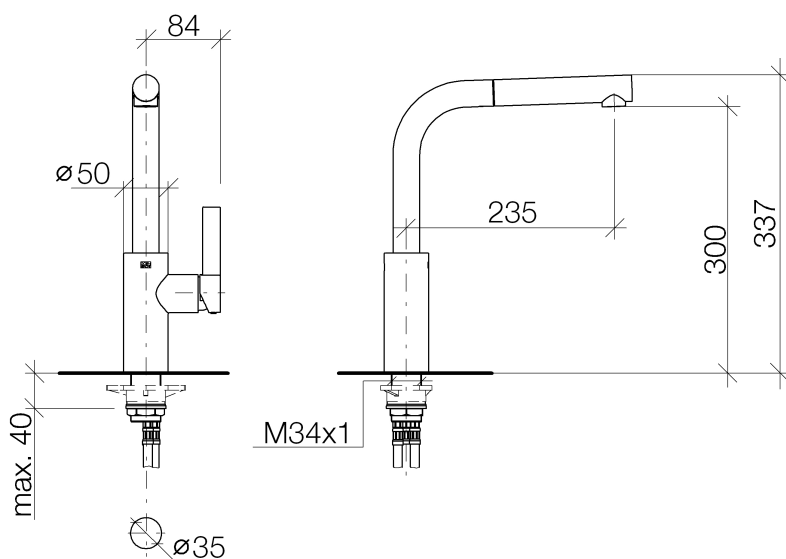

**Elio Spültisch-Einhandbatterie 235mm mit herausziehbarer Brause**  
Artikelnummer: 33840790

**Explosionszeichnung**

## Elio Spültisch-Einhandbatterie 235mm mit herausziehbarer Brause

Artikelnummer: 33840790

### Bestellmenge

Nr.	Artikelnummer	Benennung	Verbaumenge
1	04121110600ff	Brause	1
2	04300205900ff	Schlauch	1
3	90282218600ff	Auslauf	1
4	09303005490	Schraube	1
5	09150506190	Kartusche	1
6	0428101480090	Zubehoer	1
7	092404141ff	Mutter	1
8	092079040ff	Griff	1
9	09311103090	Stift	1
10	09312001790	Stopfen	1
11	0423100440290	Befestigungssatz	1
12	0430040160090	Schlauch	2
13	0430040290090	Schlauch	1
14	0421500050090	Zubehoer	1
15	09230113190	Rueckflussverhinderer	1
16	09142001990	Dichtung	1