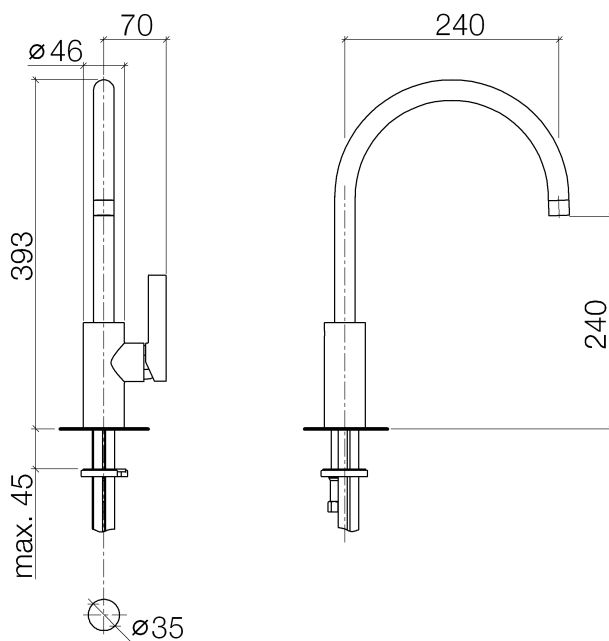

**Tara Ultra Spültisch-Einhandbatterie 240mm für Spülbrausegarnitur**  
Artikelnummer: 33826875

**Explosionszeichnung**

**Bestellmenge**

<b>Nr.</b>	<b>Artikelnummer</b>	<b>Benennung</b>	<b>Verbaumenge</b>
<b>1</b>	90282220202ff	Auslauf	1
<b>2</b>	90230100407ff	Luftsprudler	1
<b>3</b>	09303008090	Schraube	1
<b>4</b>	09150503490	Kartusche	1
<b>5</b>	092404107ff	Mutter	1
<b>6</b>	09312001790	Stopfen	1
<b>7</b>	09311103090	Stift	1
<b>8</b>	092079040ff	Griff	1
<b>9</b>	04240204601-07	Rohr	1
<b>10</b>	0430040190090	Schlauch	1
<b>11</b>	0430040160090	Schlauch	2
<b>12</b>	0430110387590	Befestigungssatz	1
<b>13</b>	09311109190	Stift	1

### Durchflussdiagramm