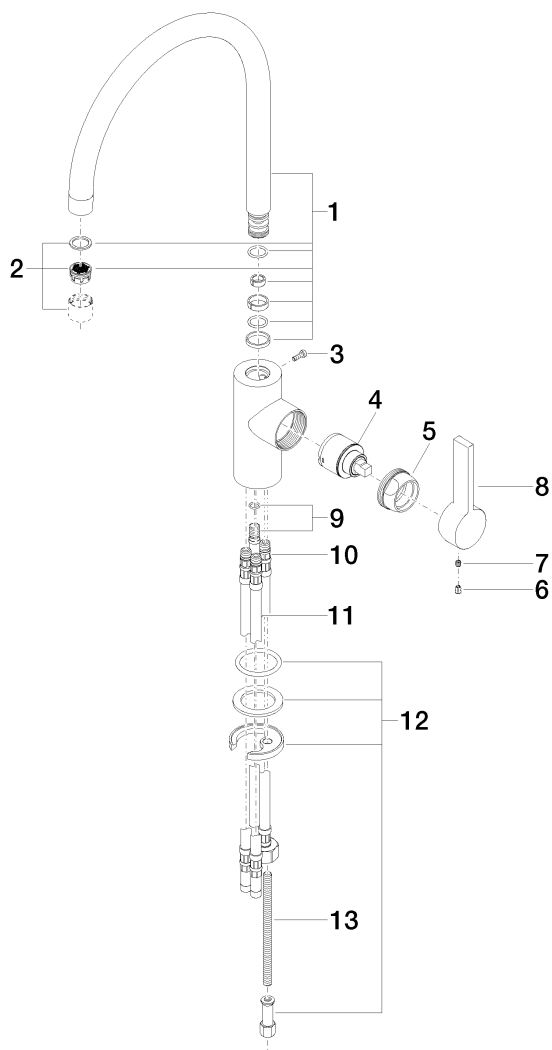

**Tara Ultra Spültisch-Einhandbatterie 240mm für Spülbrausegarnitur**  
Artikelnummer: 33826875

**Explosionszeichnung**

**Bestellmenge**

<b>Nr.</b>	<b>Artikelnummer</b>	<b>Benennung</b>	<b>Verbaumenge</b>
<b>1</b>	90282220202ff	Auslauf	1
<b>2</b>	90230100407ff	Luftsprudler	1
<b>3</b>	09303008090	Schraube	1
<b>4</b>	09150503490	Kartusche	1
<b>5</b>	092404107ff	Mutter	1
<b>6</b>	09312001790	Stopfen	1
<b>7</b>	09311103090	Stift	1
<b>8</b>	092079040ff	Griff	1
<b>9</b>	04240204601-07	Rohr	1
<b>10</b>	0430040190090	Schlauch	1
<b>11</b>	0430040160090	Schlauch	2
<b>12</b>	0430110387590	Befestigungssatz	1
<b>13</b>	09311109190	Stift	1

### Durchflussdiagramm