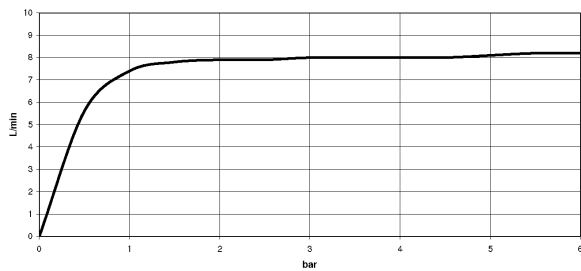

Küche - Tara Ultra
Einhebelmischer - Dark Platinum matt
Artikelnummer: 33 826 875-99

- Ausladung 240 mm
- schwenkbarer Auslauf 360°
- Luftangereicherter Strahl
- Armaturenhöhe 393 mm
- Höhe bis Luftsprudler 240 mm
- Bohrungsdurchmesser Einhebelmischer 35 mm
- Durchfluss max. 8 l/min bei 3 bar Fließdruck
- bleifrei
- Armaturengruppe nach D N 4109 1

Dark Platinum matt

Alle Angaben in mm / inch = mm x 0 0394

Durchflussdiagramm

Küche - Tara Ultra
Einhebelmischer - Dark Platinum matt
Artikelnummer: 33 826 875-99

Küche - Tara Ultra
Einhebelmischer - Dark Platinum matt
Artikelnummer: 33 826 875-99