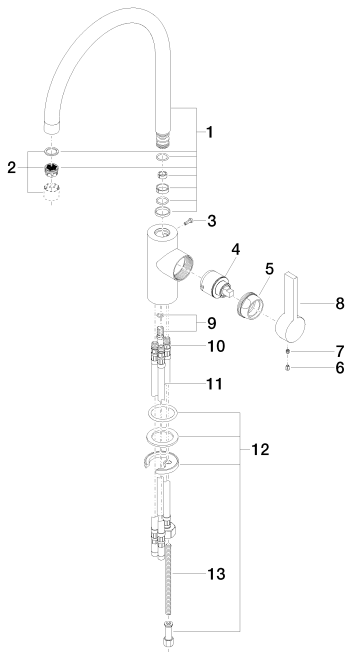

Küche - Tara Ultra
Einhebelmischer - Dark Platinum matt
Artikelnummer: 33 826 875-99

- Ausladung 240 mm
- schwenkbarer Auslauf 360°
- Luftangereicherter Strahl
- Armaturenhöhe 393 mm
- Höhe bis Luftsprudler 240 mm
- Bohrungsdurchmesser Einhebelmischer 35 mm
- Durchfluss max. 8 l/min bei 3 bar Fließdruck
- bleifrei
- Armaturengruppe nach D N 4109 1

Dark Platinum matt

Alle Angaben in mm / inch = mm x 0 0394

Durchflussdiagramm

Küche - Tara Ultra
Einhebelmischer - Dark Platinum matt
Artikelnummer: 33 826 875-99

Küche - Tara Ultra
Einhebelmischer - Dark Platinum matt
Artikelnummer: 33 826 875-99

Weitere Oberflächenvarianten

chrom
33 826 875 00

platin matt
33 826 875 06

Dark Brass matt
33 826 875 16

Dark Bronze matt
33 826 875 17

Weitere Oberflächen auf Anfrage (x-tra Service)

Ersatzteilstückliste

Nr.	Artikelnummer	Benennung	Verbaumenge
1	90 28 22 202 02 99	Auslauf	1
2	90 23 01 004 07 99	Luftsprudler	1
3	09 30 30 080 90	Befestigung	1
4	90 15 05 034 00 90	Kartusche	1
5	09 24 04 107 99	Mutter	1
6	09 31 20 017 90	Stopfen	1
7	09 31 11 030 90	Befestigung	1
8	09 20 79 040 99	Griff	1
9	04 24 02 046 01 07	Anschluss roh vernickelt	1
10	04 30 04 019 00 90	Druckschlauch	1
11	04 30 04 016 00 90	Druckschlauch	2
12	04 30 11 038 75 90	Befestigung	1
13	09 31 11 091 90	Befestigung	1