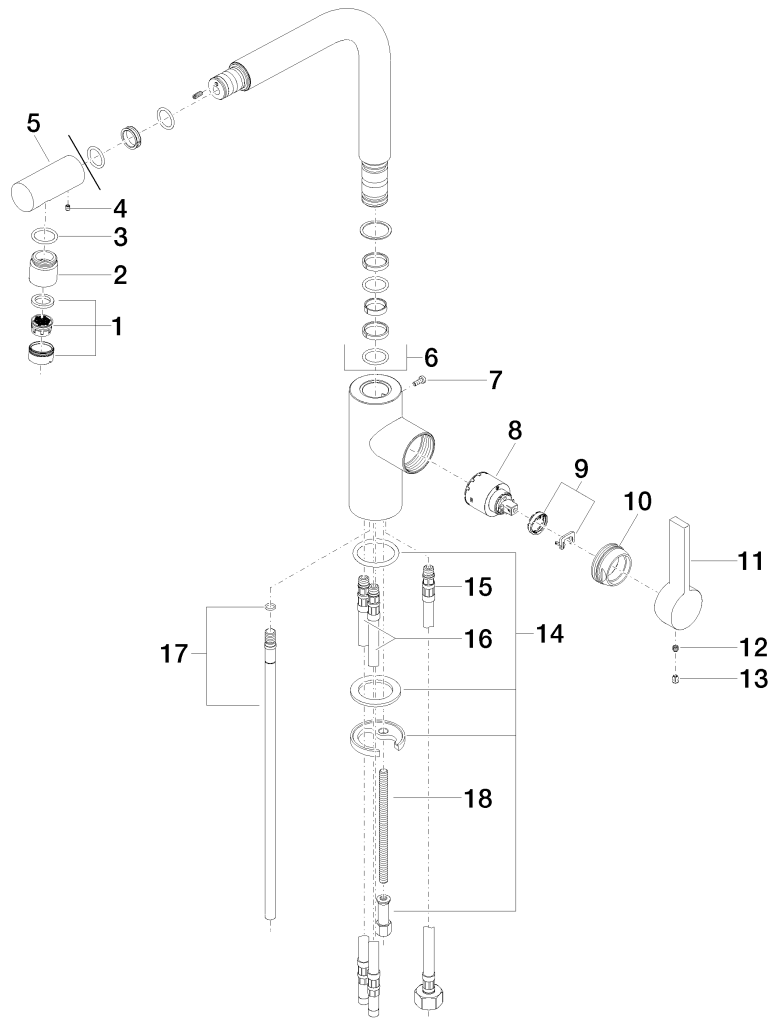

**Elio Spültisch-Einhandbatterie 235mm für Spülbrausegarnitur**  
Artikelnummer: 33826790

**Explosionszeichnung**

## Elio Spültisch-Einhandbatterie 235mm für Spülbrausegarnitur

Artikelnummer: 33826790

### Bestellmenge

Nr.	Artikelnummer	Benennung	Verbaumenge
1	90230102607ff	Luftsprudler	1
2	09240416410ff	Nippel	1
3	09141010090	Dichtung	1
4	09311104490	Stift	1
5	09240416310ff	Nippel	1
6	90282218500ff	Auslauf	1
7	09303005490	Schraube	1
8	09150506190	Kartusche	1
9	0428101480090	Zubehoer	1
10	092404141ff	Mutter	1
11	092079040ff	Griff	1
12	09311103090	Stift	1
13	09312001790	Stopfen	1
14	0430110387590	Befestigungssatz	1
15	0430040190090	Schlauch	1
16	0430040160090	Schlauch	1
17	04240204601-07	Rohr	1
18	09311109190	Stift	1

**Durchflussdiagramm**