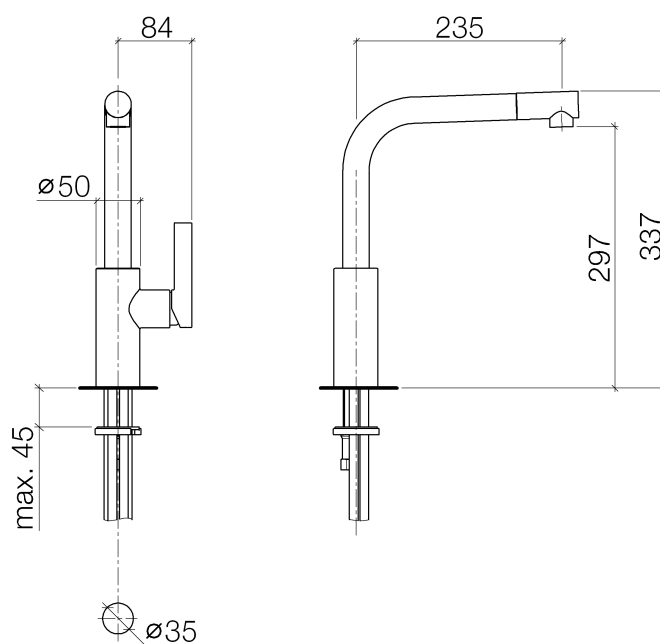

**Elio Spültisch-Einhandbatterie 235mm für Spülbrausegarnitur**  
Artikelnummer: 33826790

**Explosionszeichnung**

## Elio Spültisch-Einhandbatterie 235mm für Spülbrausegarnitur

Artikelnummer: 33826790

### Bestellmenge

Nr.	Artikelnummer	Benennung	Verbaumenge
1	90230102607ff	Luftsprudler	1
2	09240416410ff	Nippel	1
3	09141010090	Dichtung	1
4	09311104490	Stift	1
5	09240416310ff	Nippel	1
6	90282218500ff	Auslauf	1
7	09303005490	Schraube	1
8	09150506190	Kartusche	1
9	0428101480090	Zubehoer	1
10	092404141ff	Mutter	1
11	092079040ff	Griff	1
12	09311103090	Stift	1
13	09312001790	Stopfen	1
14	0430110387590	Befestigungssatz	1
15	0430040190090	Schlauch	1
16	0430040160090	Schlauch	1
17	04240204601-07	Rohr	1
18	09311109190	Stift	1

**Durchflussdiagramm**