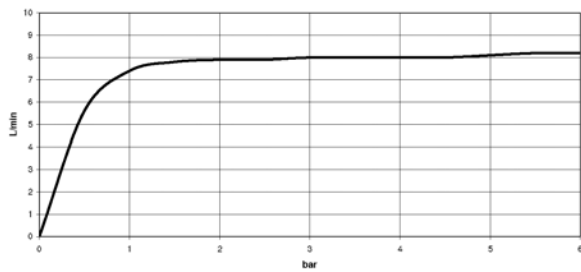

Dark Platinum matt

Maßzeichnung

Alle Angaben in mm / inch = mm x 0,0394

Küchenspüle - Tara Ultra
Einhebelmischer - Dark Platinum matt
Artikelnummer: 33 818 875-99

Durchflussdiagramm

Weitere Oberflächenvarianten