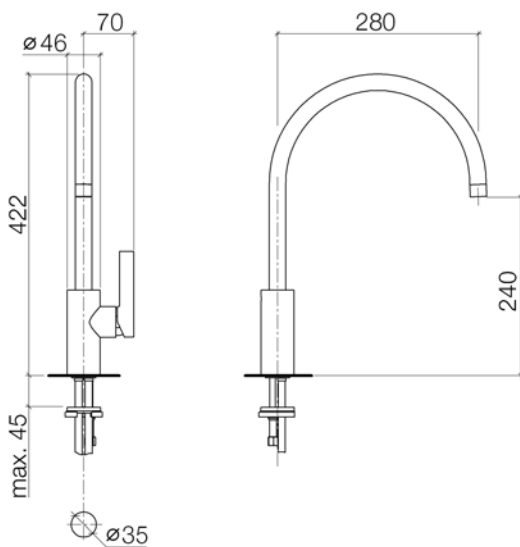

Küchenspüle - Tara Ultra
Einhebelmischer - Dark Platinum matt
Artikelnummer: 33 818 875-99

- Ausladung 280 mm
- schwenkbarer Auslauf 360°
- Luftangereicherter Strahl
- Armaturenhöhe 422 mm
- Höhe bis Luftsprudler 240 mm
- Bohrungsdurchmesser 35 mm
- Durchfluss max. 8 l/min bei 3 bar Fließdruck
- bleifrei
- Armaturengruppe nach DIN 4109: 1

Dark Platinum matt

Maßzeichnung

Alle Angaben in mm / inch = mm x 0,0394

Küchenspüle - Tara Ultra
Einhebelmischer - Dark Platinum matt
Artikelnummer: 33 818 875-99

Durchflussdiagramm

Weitere Oberflächenvarianten

chrom

33 818 875-00

platin matt

33 818 875-06

Weitere Oberflächen auf Anfrage (x-tra Service)

Küchenspüle - Tara Ultra
Einhebelmischer - Dark Platinum matt
Artikelnummer: 33 818 875-99

Explosionszeichnung

Ersatzteilstückliste

Nr.	Artikelnummer	Benennung	Verbaumenge
1	90 28 22 203 02-99	Auslauf	1
2	90 23 01 004 07-99	Luftsprudler	1
3	09 30 30 080 90	Befestigung -	1
4	90 15 05 034 00 90	Kartusche -	1
5	09 24 04 107-99	Mutter	1
6	09 31 20 017 90	Stopfen -	1
7	09 31 11 030 90	Befestigung -	1
8	09 20 79 040-99	Griff	1
9	09 14 10 119 90	Dichtung -	1
10	09 28 10 109-07	Ring - roh vernickelt	1
11	04 30 11 085 88 90	Befestigung -	1
12	04 30 04 016 00 90	Schlauch -	2
13	09 31 11 012 90	Befestigung -	1