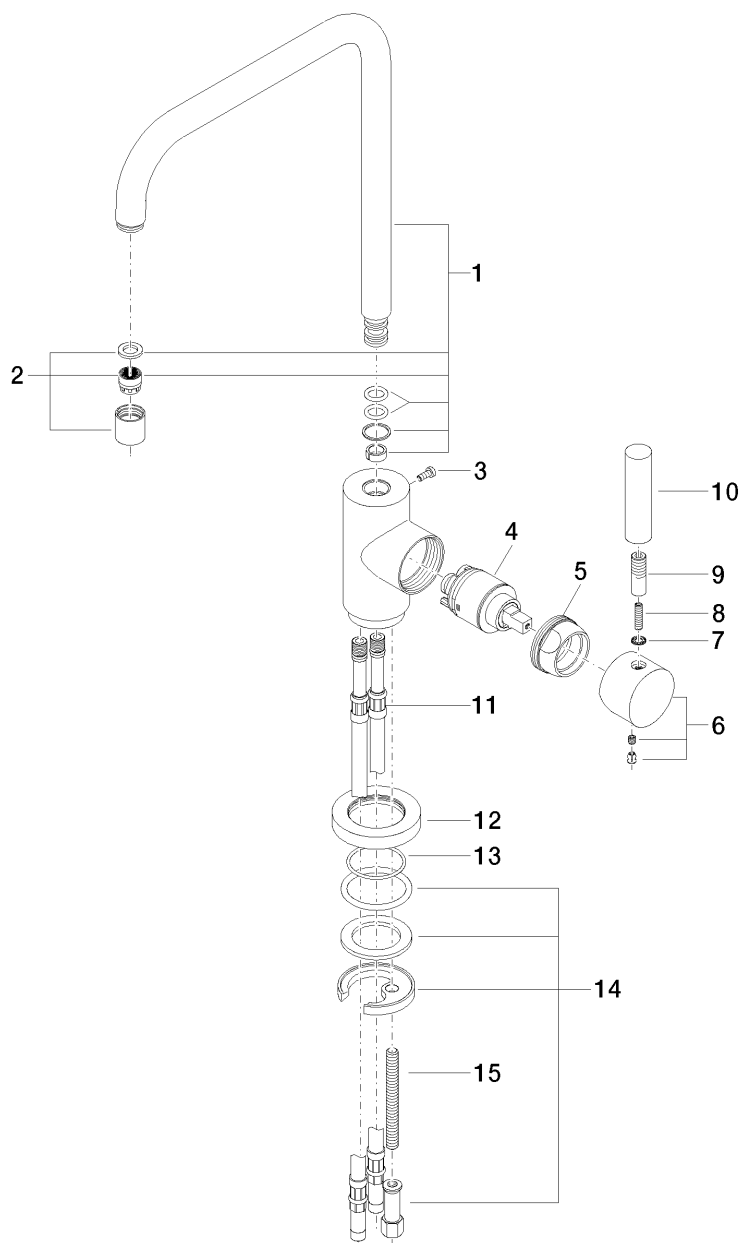

Explosionszeichnung

Bestellmenge

Nr.	Artikelnummer	Benennung	Verbaumenge
1	90282220900ff	Auslauf	1
2	90230102803ff	Luftsprudler	1
3	09303005490	Schraube	1
4	9015050300090	Kartusche	1
5	092404107ff	Mutter	1
6	90208804000ff	Griff	1
7	09301103290	Scheibe	1
8	09311101090	Stift	1
9	092404048ff	Nippel	1
10	11170880ff	Griff	1
11	0430040640090	Schlauch	2
12	092810055ff	Rosette	1
13	09141003490	Dichtung	1
14	0430110380090	Befestigungssatz	1
15	09311101190	Stift	1

Durchflussdiagramm