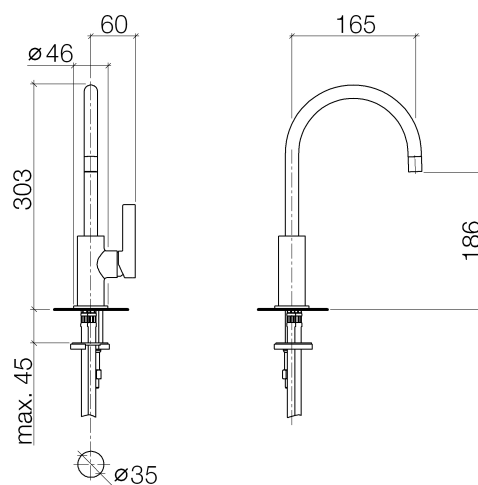

Küche

Tara Ultra BAR TAP, Einhebelmischer

Artikelnummer: 33805875

DORN
BRACHT

Produktspezifikationen

- **Ausladung 165 mm**
- schwenkbarer Auslauf 360°
- Bohrungsdurchmesser 35 mm
- Kartusche mit keramischen Scheiben
- 2x Druckschlauch M 10 x 1 x 420 mm
- Durchfluss max. 8 l/min bei 3 bar Fließdruck
- bleifrei
- Laminarstrahl

Oberflächen

- | | |
|---------------|-------------|
| • chrom | 33805875-00 |
| • platin matt | 33805875-06 |

Explosionszeichnung

Bestellmenge

Nr.	Artikelnummer	Benennung	Verbaumenge
1	90282220600ff	Auslauf	1
2	90230106700ff	Luftsprudler	1
3	09311100890	Stift	1
4	09150504190	Kartusche	1
5	092404130-07	Mutter	1
6	092404204ff	Haube	1
7	09312001790	Stopfen	1
8	09311103090	Stift	1
9	092088051ff	Griff	1
10	09141011890	Dichtung	1
11	092785001ff	Rosette	1
12	0430110386490	Befestigungssatz	1
13	0430040160090	Schlauch	2
14	09311101190	Stift	1

Durchflussdiagramm