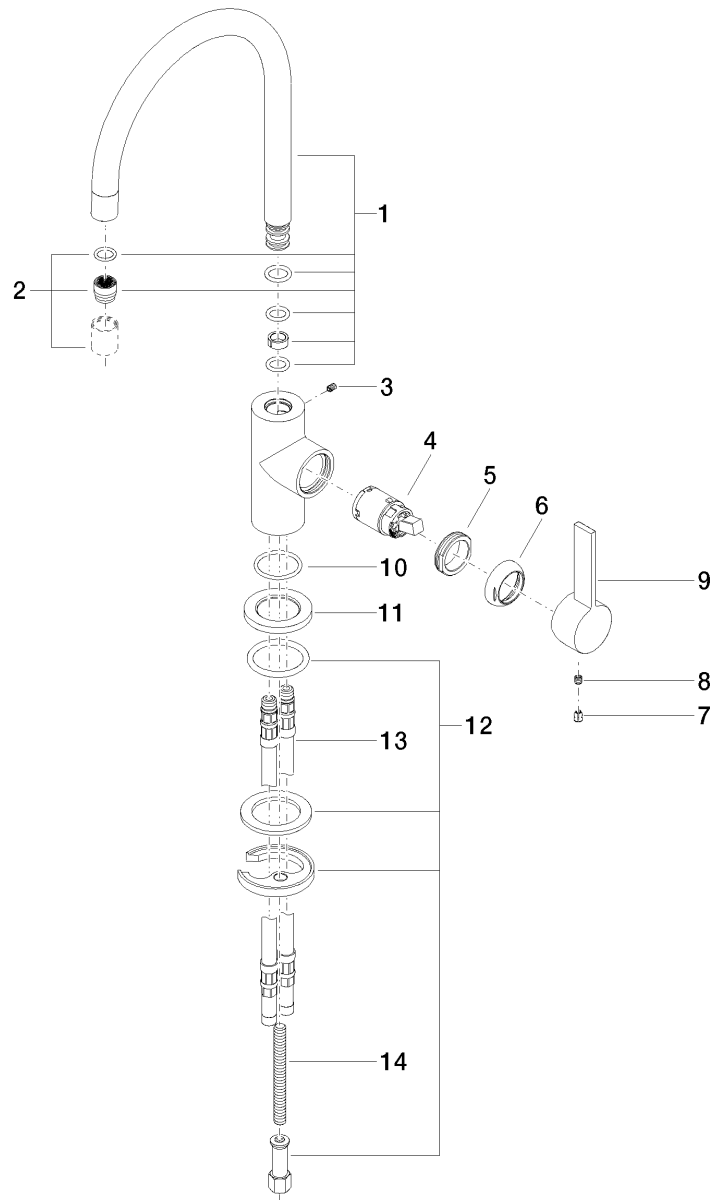

Küche

Tara Ultra BAR TAP, Einhebelmischer

Artikelnummer: 33805875

DORN
BRACHT

Produktspezifikationen

- **Ausladung 165 mm**
- schwenkbarer Auslauf 360°
- Bohrungsdurchmesser 35 mm
- Kartusche mit keramischen Scheiben
- 2x Druckschlauch M 10 x 1 x 420 mm
- Durchfluss max. 8 l/min bei 3 bar Fließdruck
- bleifrei
- Laminarstrahl

Oberflächen

- | | |
|---------------|-------------|
| • chrom | 33805875-00 |
| • platin matt | 33805875-06 |

Explosionszeichnung

Bestellmenge

Nr.	Artikelnummer	Benennung	Verbaumenge
1	90282220600ff	Auslauf	1
2	90230106700ff	Luftsprudler	1
3	09311100890	Stift	1
4	09150504190	Kartusche	1
5	092404130-07	Mutter	1
6	092404204ff	Haube	1
7	09312001790	Stopfen	1
8	09311103090	Stift	1
9	092088051ff	Griff	1
10	09141011890	Dichtung	1
11	092785001ff	Rosette	1
12	0430110386490	Befestigungssatz	1
13	0430040160090	Schlauch	2
14	09311101190	Stift	1

Durchflussdiagramm