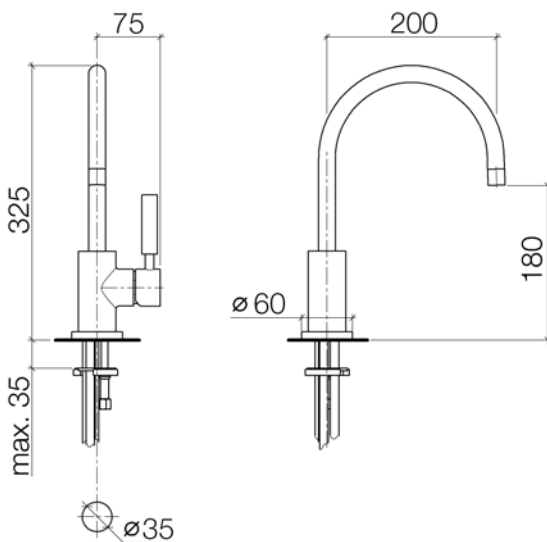

Küchenspüle - Tara Classic
 Einhebelmischer - Dark Platinum matt
 Artikelnummer: 33 800 888-99

- Ausladung 200 mm
- schwenkbarer Auslauf 360°
- Luftangereicherter Strahl
- Armaturenhöhe 325 mm
- Höhe bis Luftsprudler 180 mm
- Bohrungsdurchmesser 35 mm
- Durchfluss max. 7 l/min bei 3 bar Fließdruck
- bleifrei
- Armaturengruppe nach DIN 4109: 1

Dark Platinum matt

Maßzeichnung

Alle Angaben in mm / inch = mm x 0,0394

Küchenspüle - Tara Classic
Einhebelmischer - Dark Platinum matt
Artikelnummer: 33 800 888-99

Durchflussdiagramm

Weitere Oberflächenvarianten

chrom
33 800 888-00

platin matt
33 800 888-06

Weitere Oberflächen auf Anfrage (x-tra Service)

Küchenspüle - Tara Classic
 Einhebelmischer - Dark Platinum matt
 Artikelnummer: 33 800 888-99

Explosionszeichnung

Ersatzteilstückliste

Nr.	Artikelnummer	Benennung	Verbaumenge
1	90 28 22 048 02-99	Auslauf	1
2	90 23 01 028 03-99	Luftsprudler	1
3	09 30 30 054 90	Befestigung -	1
4	90 15 05 063 00 90	EHM Kartusche -	1
5	04 28 10 148 00 90	EHM Kartusche -	1
6	09 24 04 107-99	Mutter	1
7	90 20 88 040 00-99	Griff	1
8	09 31 11 010 90	Befestigung -	1
9	09 24 04 048-99	Nippel	1
10	11 170 880-99	Griff	1
11	04 30 04 064 00 90	Schlauch -	2
12	09 28 10 055-99	Rosette	1
13	09 14 10 034 90	Dichtung -	1
14	04 30 11 038 00 90	Befestigung -	1
15	09 31 11 011 90	Befestigung -	1