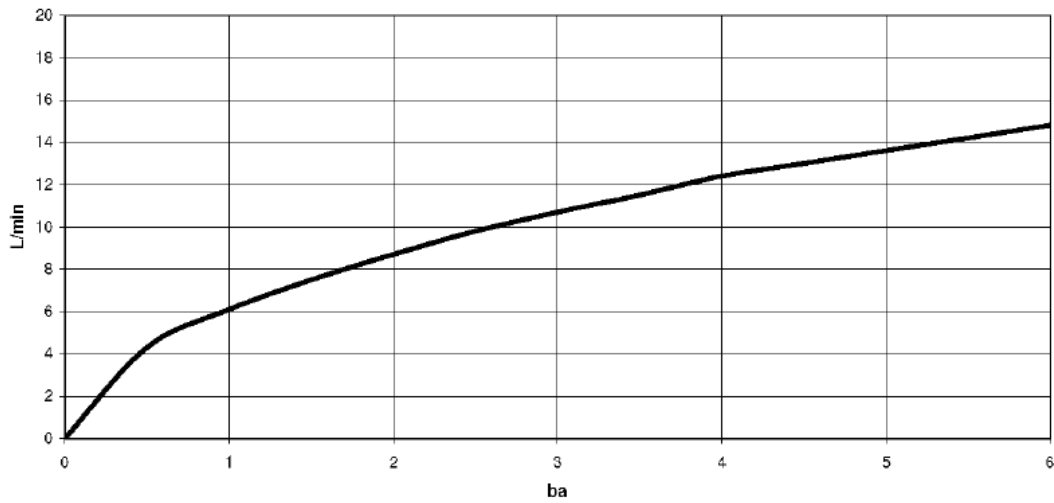

Küchenspüle - Tara Classic
 Einhebelmischer - Dark Platinum matt
 Artikelnummer: 33 800 888-99

- Ausladung 200 mm
- schwenkbarer Auslauf 360°
- Luftangereicherter Strahl
- Armaturenhöhe 325 mm
- Höhe bis Luftsprudler 180 mm
- Bohrungsdurchmesser 35 mm
- Durchfluss max. 7 l/min bei 3 bar Fließdruck
- bleifrei
- Armaturengruppe nach DIN 4109: 1

Dark Platinum matt

Maßzeichnung

Alle Angaben in mm / inch = mm x 0,0394

Küchenspüle - Tara Classic
Einhebelmischer - Dark Platinum matt
Artikelnummer: 33 800 888-99

Durchflussdiagramm

Weitere Oberflächenvarianten