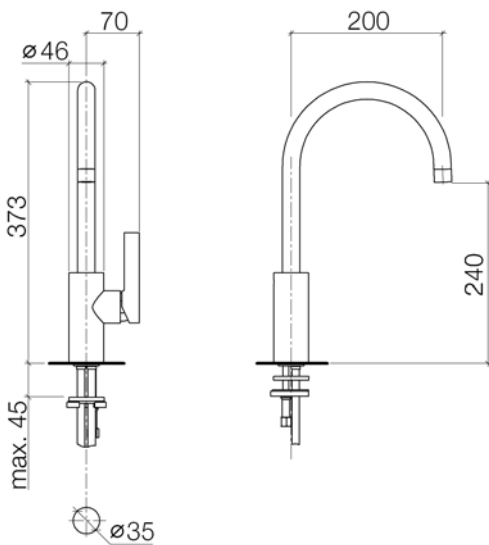

Küchenspüle - Tara Ultra  
Einhebelmischer - Dark Platinum matt  
Artikelnummer: 33 800 875-99

- Ausladung 200 mm
- schwenkbarer Auslauf 360°
- Luftangereicherter Strahl
- Armaturenhöhe 373 mm
- Höhe bis Luftsprudler 240 mm
- Bohrungsdurchmesser 35 mm
- Durchfluss max. 8 l/min bei 3 bar Fließdruck
- bleifrei
- Armaturengruppe nach DIN 4109: 1

Dark Platinum matt

Maßzeichnung

Alle Angaben in mm / inch = mm x 0,0394

Küchenspüle - Tara Ultra  
Einhebelmischer - Dark Platinum matt  
Artikelnummer: 33 800 875-99

## Weitere Oberflächenvarianten

chrom

33 800 875-00

platin matt

33 800 875-06

Weitere Oberflächen auf Anfrage (x-tra Service)

Küchenspüle - Tara Ultra  
Einhebelmischer - Dark Platinum matt  
Artikelnummer: 33 800 875-99

## Ersatzteilstückliste

Nr.	Artikelnummer	Benennung	Verbaumenge
1	90 28 22 204 02-99	Auslauf	1
2	90 23 01 004 07-99	Luftsprudler	1
3	09 30 30 080 90	Befestigung -	1
4	90 15 05 034 00 90	Kartusche -	1
5	09 24 04 107-99	Mutter	1
6	09 31 20 017 90	Stopfen -	1
7	09 31 11 030 90	Befestigung -	1
8	09 20 79 040-99	Griff	1
9	09 14 10 119 90	Dichtung -	1
10	09 28 10 109-07	Ring - roh vernickelt	1
11	04 30 11 085 88 90	Befestigung -	1
12	04 30 04 016 00 90	Schlauch -	2
13	09 31 11 012 90	Befestigung -	1