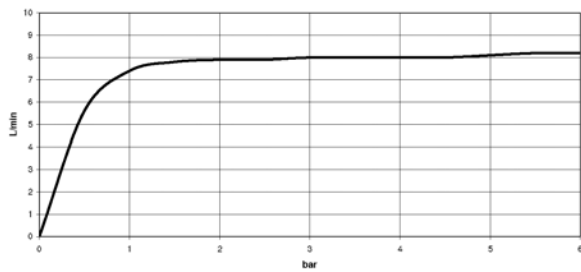

Dark Platinum matt

Maßzeichnung

Alle Angaben in mm / inch = mm x 0,0394

Küchenspüle - Tara Ultra  
Einhebelmischer - Dark Platinum matt  
Artikelnummer: 33 800 875-99

## Durchflussdiagramm