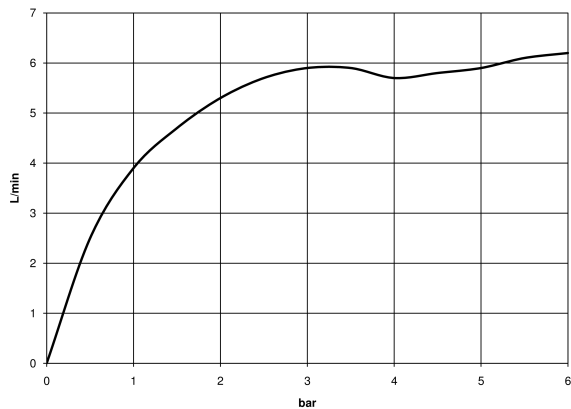

Waschtisch - Meta

META SLIM Waschtisch-Einhandbatterie mit erhöhtem Standfuß ohne Ablaufgarnitur - schwarz

Artikelnummer: 33 539 662-33

- Ausladung 165 mm
- starrer Auslauf
- runder luftangereicherter Strahl
- Armaturenhöhe 260 mm
- Höhe bis Luftsprudler 179 mm
- Bohrungsdurchmesser 35 mm
- 2x Druckschlauch M 8 x 1 eingeschraubt, dichtheitsgeprüft
- Durchfluss max. 5,7 l/min
- bleifrei
- Für den Einsatz an Aufbau-Waschschüsseln.

schwarz matt

Maßzeichnung

Alle Angaben in mm / inch = mm x 0,0394

Waschtisch - Meta

META SLIM Waschtisch-Einhandbatterie mit erhöhtem Standfuß ohne Ablaufgarnitur - schwarz

Artikelnummer: 33 539 662-33

Durchflussdiagramm