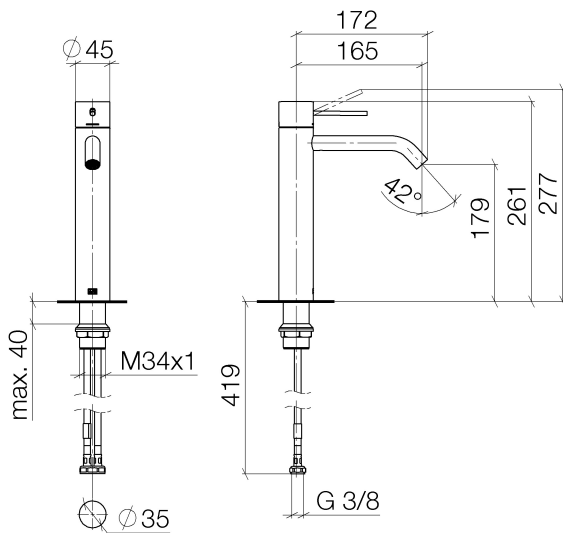

Waschtisch - Meta

META SLIM Waschtisch-Einhandbatterie mit erhöhtem Standfuß ohne Ablaufgarnitur - schwarz

Artikelnummer: 33 539 662-33

- Ausladung 165 mm
- starrer Auslauf
- runder luftangereicherter Strahl
- Armaturenhöhe 260 mm
- Höhe bis Luftsprudler 179 mm
- Bohrungsdurchmesser 35 mm
- 2x Druckschlauch M 8 x 1 eingeschraubt, dichtheitsgeprüft
- Durchfluss max. 5,7 l/min
- bleifrei
- Für den Einsatz an Aufbau-Waschschüsseln.

schwarz matt

Maßzeichnung

Alle Angaben in mm / inch = mm x 0,0394

Waschtisch - Meta

META SLIM Waschtisch-Einhandbatterie mit erhöhtem Standfuß ohne Ablaufgarnitur - schwarz

Artikelnummer: 33 539 662-33

Durchflussdiagramm