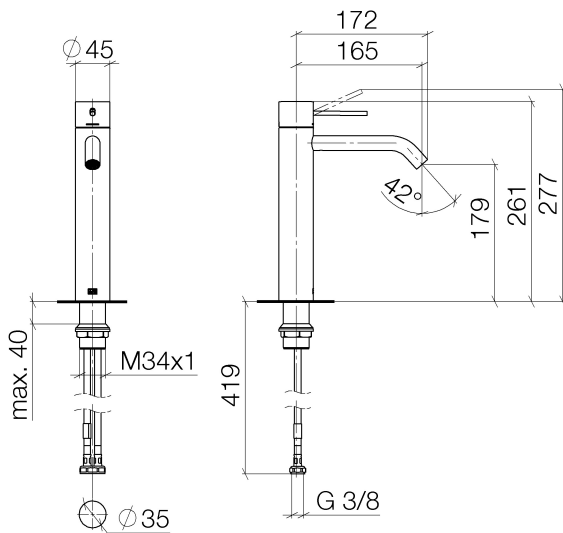

Waschtisch - Meta

META SLIM Waschtisch-Einhandbatterie mit erhöhtem Standfuß ohne Ablaufgarnitur - platin

Artikelnummer: 33 539 662-06

- Ausladung 165 mm
- starrer Auslauf
- runder luftangereicherter Strahl
- Armaturenhöhe 260 mm
- Höhe bis Luftsprudler 179 mm
- Bohrungsdurchmesser 35 mm
- 2x Druckschlauch M 8 x 1 eingeschraubt, dichtheitsgeprüft
- Durchfluss max. 5,7 l/min
- bleifrei
- Für den Einsatz an Aufbau-Waschschüsseln.

platin matt

Maßzeichnung

Alle Angaben in mm / inch = mm x 0,0394

## Waschtisch - Meta

META SLIM Waschtisch-Einhandbatterie mit erhöhtem Standfuß ohne Ablaufgarnitur - platin

Artikelnummer: 33 539 662-06