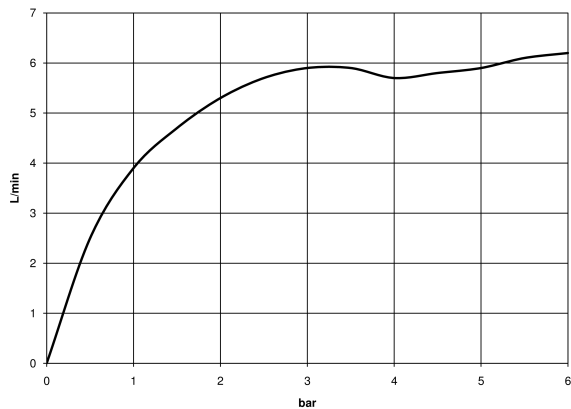

Waschtisch - Meta

META SLIM Waschtisch-Einhandbatterie mit erhöhtem Standfuß ohne Ablaufgarnitur - platin

Artikelnummer: 33 539 662-06

Durchflussdiagramm

Weitere Oberflächenvarianten

Weitere Oberflächen auf Anfrage (x-tra Service)