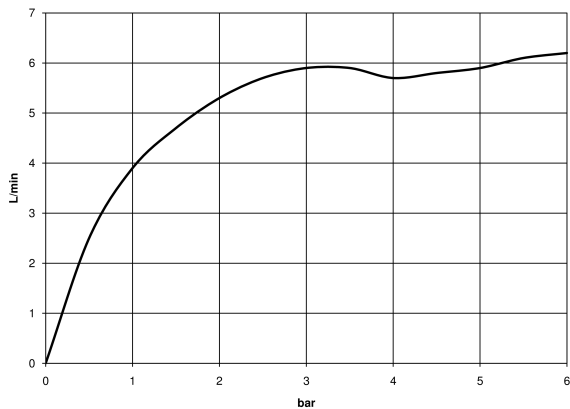

Waschtisch - Meta

META SLIM Waschtisch-Einhandbatterie mit erhöhtem Standfuß ohne Ablaufgarnitur - chrom

Artikelnummer: 33 539 662-00

- Ausladung 165 mm
- starrer Auslauf
- runder luftangereicherter Strahl
- Armaturenhöhe 260 mm
- Höhe bis Luftsprudler 179 mm
- Bohrungsdurchmesser 35 mm
- 2x Druckschlauch M 8 x 1 eingeschraubt, dichtheitsgeprüft
- Durchfluss max. 5,7 l/min
- bleifrei
- Für den Einsatz an Aufbau-Waschschüsseln.

chrom

Maßzeichnung

Alle Angaben in mm / inch = mm x 0,0394

Waschtisch - Meta

META SLIM Waschtisch-Einhandbatterie mit erhöhtem Standfuß ohne Ablaufgarnitur - chrom

Artikelnummer: 33 539 662-00

Durchflussdiagramm