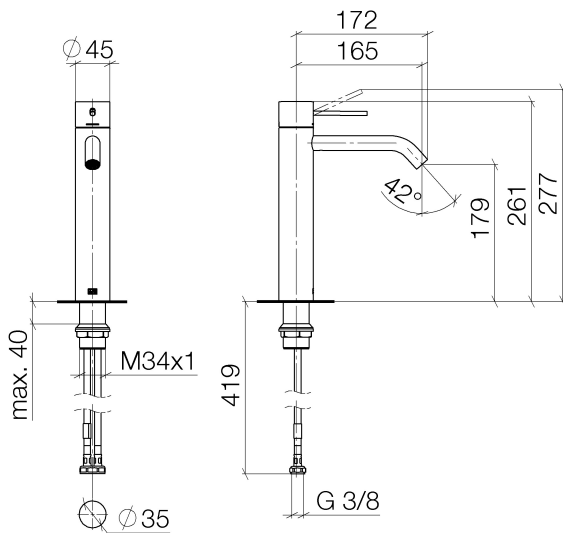

Waschtisch - Meta

META SLIM Waschtisch-Einhandbatterie mit erhöhtem Standfuß ohne Ablaufgarnitur - chrom

Artikelnummer: 33 539 662-00

- Ausladung 165 mm
- starrer Auslauf
- runder luftangereicherter Strahl
- Armaturenhöhe 260 mm
- Höhe bis Luftsprudler 179 mm
- Bohrungsdurchmesser 35 mm
- 2x Druckschlauch M 8 x 1 eingeschraubt, dichtheitsgeprüft
- Durchfluss max. 5,7 l/min
- bleifrei
- Für den Einsatz an Aufbau-Waschschüsseln.

chrom

Maßzeichnung

Alle Angaben in mm / inch = mm x 0,0394

Waschtisch - Meta

META SLIM Waschtisch-Einhandbatterie mit erhöhtem Standfuß ohne Ablaufgarnitur - chrom

Artikelnummer: 33 539 662-00

Durchflussdiagramm