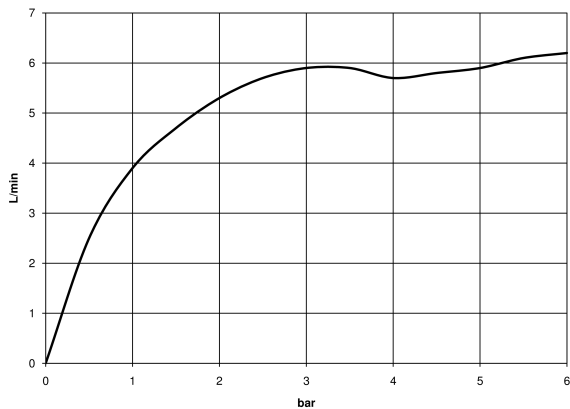

Waschtisch - Meta

Waschtisch-Einhandbatterie mit erhöhtem Standfuß ohne Ablaufgarnitur - schwarz matt

Artikelnummer: 33 539 660-33

- Ausladung 165 mm
- starrer Auslauf
- runder luftangereicherter Strahl
- Armaturenhöhe 260 mm
- Höhe bis Luftsprudler 179 mm
- Bohrungsdurchmesser 35 mm
- 2x Druckschlauch M 8 x 1 eingeschraubt, dichtheitsgeprüft
- Durchfluss max. 5,7 l/min
- bleifrei
- Für den Einsatz an Aufbau-Waschschüsseln.

schwarz matt

Maßzeichnung

Alle Angaben in mm / inch = mm x 0,0394

Waschtisch - Meta

Waschtisch-Einhandbatterie mit erhöhtem Standfuß ohne Ablaufgarnitur - schwarz matt

Artikelnummer: 33 539 660-33

Durchflussdiagramm