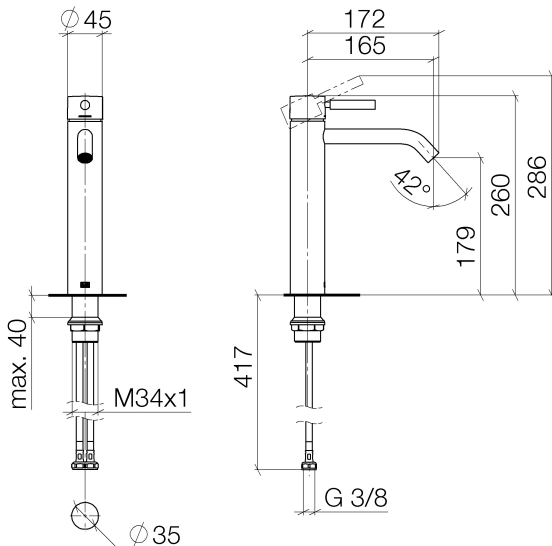

Waschtisch - Meta

Waschtisch-Einhandbatterie mit erhöhtem Standfuß ohne Ablaufgarnitur - schwarz matt

Artikelnummer: 33 539 660-33

- Ausladung 165 mm
- starrer Auslauf
- runder luftangereicherter Strahl
- Armaturenhöhe 260 mm
- Höhe bis Luftsprudler 179 mm
- Bohrungsdurchmesser 35 mm
- 2x Druckschlauch M 8 x 1 eingeschraubt, dichtheitsgeprüft
- Durchfluss max. 5,7 l/min
- bleifrei
- Für den Einsatz an Aufbau-Waschschüsseln.

schwarz matt

Maßzeichnung

Alle Angaben in mm / inch = mm x 0,0394

Waschtisch - Meta

Waschtisch-Einhandbatterie mit erhöhtem Standfuß ohne Ablaufgarnitur - schwarz matt

Artikelnummer: 33 539 660-33

Durchflussdiagramm