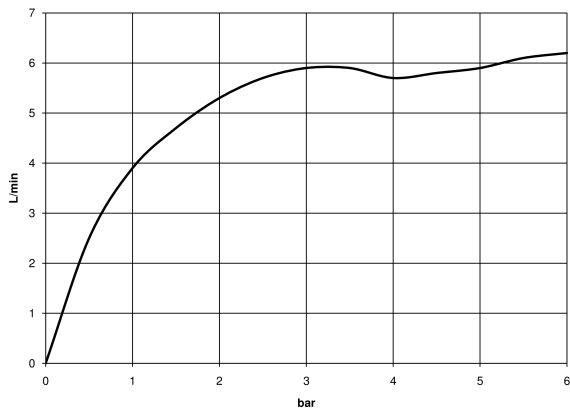

Waschtisch - Meta

Waschtisch-Einhandbatterie mit erhöhtem Standfuß ohne Ablaufgarnitur - platin matt

Artikelnummer: 33 539 660-06

- Ausladung 165 mm
- starrer Auslauf
- runder luftangereicherter Strahl
- Armaturenhöhe 260 mm
- Höhe bis Luftsprudler 179 mm
- Bohrungsdurchmesser 35 mm
- 2x Druckschlauch M 8 x 1 eingeschraubt, dichtheitsgeprüft
- Durchfluss max. 5,7 l/min
- bleifrei
- Für den Einsatz an Aufbau-Waschschüsseln.

platin matt

Maßzeichnung

Alle Angaben in mm / inch = mm x 0,0394

Waschtisch - Meta

Waschtisch-Einhandbatterie mit erhöhtem Standfuß ohne Ablaufgarnitur - platin matt

Artikelnummer: 33 539 660-06

Durchflussdiagramm