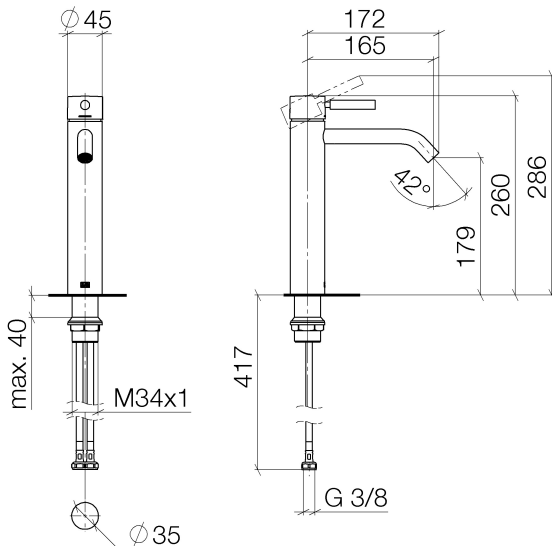

Waschtisch - Meta

Waschtisch-Einhandbatterie mit erhöhtem Standfuß ohne Ablaufgarnitur - platin matt

Artikelnummer: 33 539 660-06

- Ausladung 165 mm
- starrer Auslauf
- runder luftangereicherter Strahl
- Armaturenhöhe 260 mm
- Höhe bis Luftsprudler 179 mm
- Bohrungsdurchmesser 35 mm
- 2x Druckschlauch M 8 x 1 eingeschraubt, dichtheitsgeprüft
- Durchfluss max. 5,7 l/min
- bleifrei
- Für den Einsatz an Aufbau-Waschschüsseln.

platin matt

Maßzeichnung

Alle Angaben in mm / inch = mm x 0,0394

Waschtisch - Meta

Waschtisch-Einhandbatterie mit erhöhtem Standfuß ohne Ablaufgarnitur - platin matt

Artikelnummer: 33 539 660-06

Durchflussdiagramm