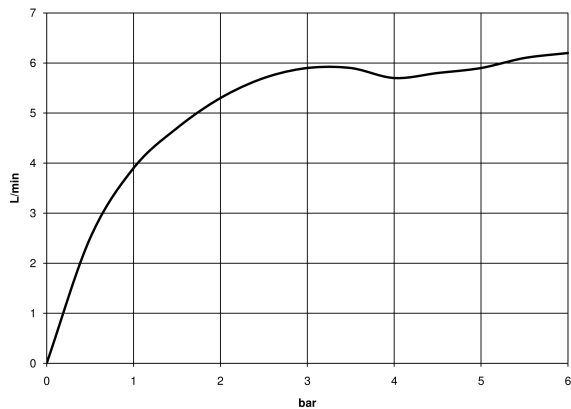

Waschtisch - Meta

Waschtisch-Einhandbatterie mit erhöhtem Standfuß ohne Ablaufgarnitur - chrom

Artikelnummer: 33 539 660-00

- Ausladung 165 mm
- starrer Auslauf
- runder luftangereicherter Strahl
- Armaturenhöhe 260 mm
- Höhe bis Luftsprudler 179 mm
- Bohrungsdurchmesser 35 mm
- 2x Druckschlauch M 8 x 1 eingeschraubt, dichtheitsgeprüft
- Durchfluss max. 5,7 l/min
- bleifrei
- Für den Einsatz an Aufbau-Waschschüsseln.

chrom

Maßzeichnung

Alle Angaben in mm / inch = mm x 0,0394

Waschtisch - Meta

Waschtisch-Einhandbatterie mit erhöhtem Standfuß ohne Ablaufgarnitur - chrom

Artikelnummer: 33 539 660-00

Durchflussdiagramm

Weitere Oberflächenvarianten