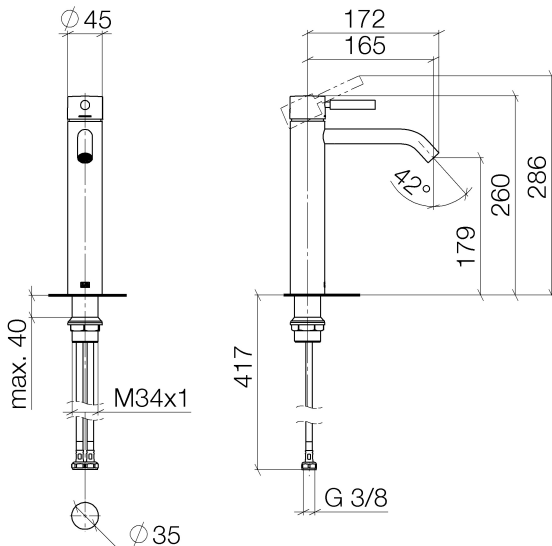

Waschtisch - Meta

Waschtisch-Einhandbatterie mit erhöhtem Standfuß ohne Ablaufgarnitur - chrom

Artikelnummer: 33 539 660-00

- Ausladung 165 mm
- starrer Auslauf
- runder luftangereicherter Strahl
- Armaturenhöhe 260 mm
- Höhe bis Luftsprudler 179 mm
- Bohrungsdurchmesser 35 mm
- 2x Druckschlauch M 8 x 1 eingeschraubt, dichtheitsgeprüft
- Durchfluss max. 5,7 l/min
- bleifrei
- Für den Einsatz an Aufbau-Waschschüsseln.

chrom

Maßzeichnung

Alle Angaben in mm / inch = mm x 0,0394

Waschtisch - Meta

Waschtisch-Einhandbatterie mit erhöhtem Standfuß ohne Ablaufgarnitur - chrom

Artikelnummer: 33 539 660-00

Durchflussdiagramm

Weitere Oberflächenvarianten