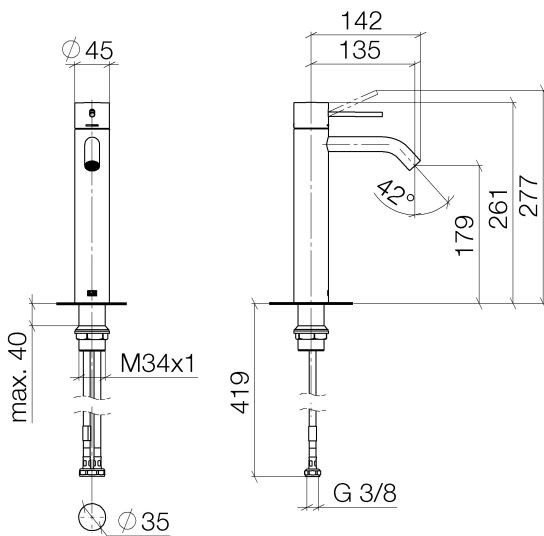

Waschtisch - Meta

META SLIM Waschtisch-Einhandbatterie mit erhöhtem Standfuß ohne Ablaufgarnitur - schwarz

Artikelnummer: 33 537 662-33

- Ausladung 135 mm
- starrer Auslauf
- runder luftangereicherter Strahl
- Armaturenhöhe 261 mm
- Höhe bis Luftsprudler 179 mm
- Bohrungsdurchmesser 35 mm
- 2x Druckschlauch M 8 x 1 eingeschraubt, dichtheitsgeprüft
- Durchfluss max. 5,7 l/min
- bleifrei
- Für den Einsatz an Aufbau-Waschschüsseln.

schwarz matt

Maßzeichnung

Alle Angaben in mm / inch = mm x 0,0394

Waschtisch - Meta

META SLIM Waschtisch-Einhandbatterie mit erhöhtem Standfuß ohne Ablaufgarnitur - schwarz

Artikelnummer: 33 537 662-33

Durchflussdiagramm