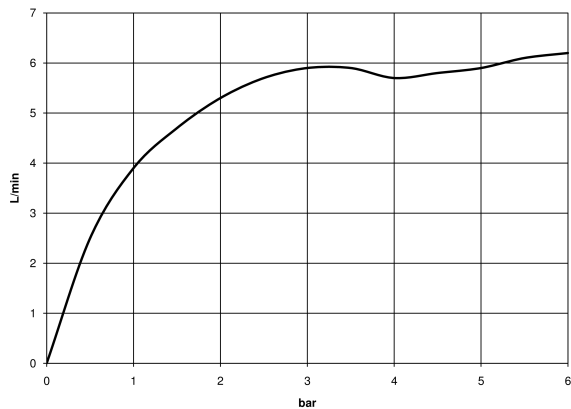

Waschtisch - Meta

META SLIM Waschtisch-Einhandbatterie mit erhöhtem Standfuß ohne Ablaufgarnitur - schwarz

Artikelnummer: 33 537 662-33

- Ausladung 135 mm
- starrer Auslauf
- runder luftangereicherter Strahl
- Armaturenhöhe 261 mm
- Höhe bis Luftsprudler 179 mm
- Bohrungsdurchmesser 35 mm
- 2x Druckschlauch M 8 x 1 eingeschraubt, dichtheitsgeprüft
- Durchfluss max. 5,7 l/min
- bleifrei
- Für den Einsatz an Aufbau-Waschschüsseln.

schwarz matt

Maßzeichnung

Alle Angaben in mm / inch = mm x 0,0394

Waschtisch - Meta

META SLIM Waschtisch-Einhandbatterie mit erhöhtem Standfuß ohne Ablaufgarnitur - schwarz

Artikelnummer: 33 537 662-33

Durchflussdiagramm