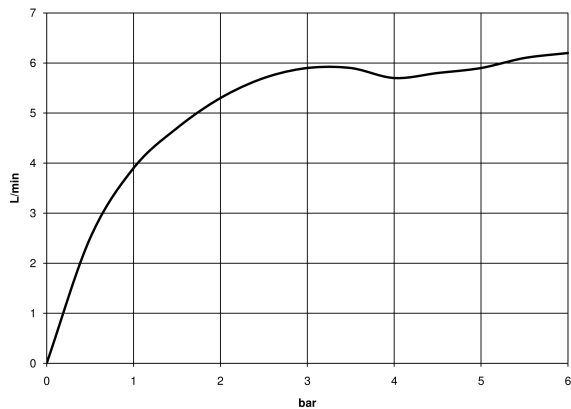

Waschtisch - Meta

META SLIM Waschtisch-Einhandbatterie mit erhöhtem Standfuß ohne Ablaufgarnitur - platin

Artikelnummer: 33 537 662-06

Durchflussdiagramm

Weitere Oberflächenvarianten

chrom
33 537 662-00

schwarz matt
33 537 662-33