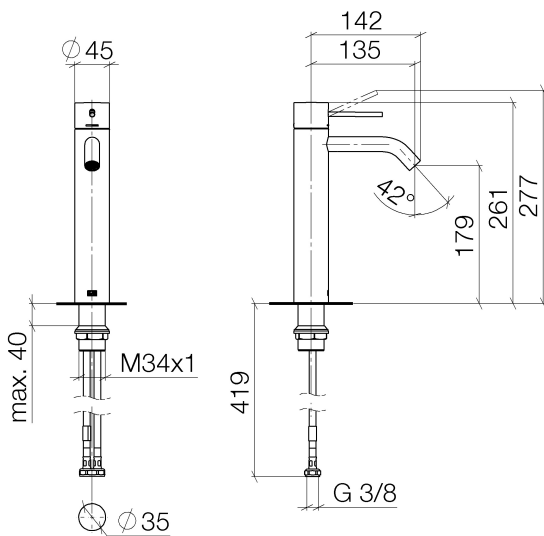

Waschtisch - Meta

META SLIM Waschtisch-Einhandbatterie mit erhöhtem Standfuß ohne Ablaufgarnitur - chrom

Artikelnummer: 33 537 662-00

- Ausladung 135 mm
- starrer Auslauf
- runder luftangereicherter Strahl
- Armaturenhöhe 261 mm
- Höhe bis Luftsprudler 179 mm
- Bohrungsdurchmesser 35 mm
- 2x Druckschlauch M 8 x 1 eingeschraubt, dichtheitsgeprüft
- Durchfluss max. 5,7 l/min
- bleifrei
- Für den Einsatz an Aufbau-Waschschüsseln.

chrom

Maßzeichnung

Alle Angaben in mm / inch = mm x 0,0394

Waschtisch - Meta

META SLIM Waschtisch-Einhandbatterie mit erhöhtem Standfuß ohne Ablaufgarnitur - chrom

Artikelnummer: 33 537 662-00

Durchflussdiagramm