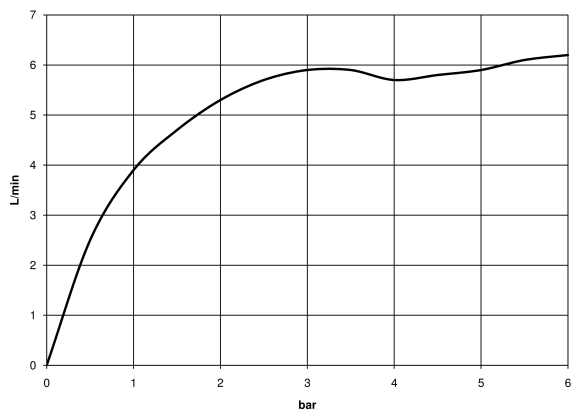

Waschtisch - Meta

META SLIM Waschtisch-Einhandbatterie mit erhöhtem Standfuß ohne Ablaufgarnitur - chrom

Artikelnummer: 33 537 662-00

- Ausladung 135 mm
- starrer Auslauf
- runder luftangereicherter Strahl
- Armaturenhöhe 261 mm
- Höhe bis Luftsprudler 179 mm
- Bohrungsdurchmesser 35 mm
- 2x Druckschlauch M 8 x 1 eingeschraubt, dichtheitsgeprüft
- Durchfluss max. 5,7 l/min
- bleifrei
- Für den Einsatz an Aufbau-Waschschüsseln.

chrom

Maßzeichnung

Alle Angaben in mm / inch = mm x 0,0394

Waschtisch - Meta

META SLIM Waschtisch-Einhandbatterie mit erhöhtem Standfuß ohne Ablaufgarnitur - chrom

Artikelnummer: 33 537 662-00

Durchflussdiagramm