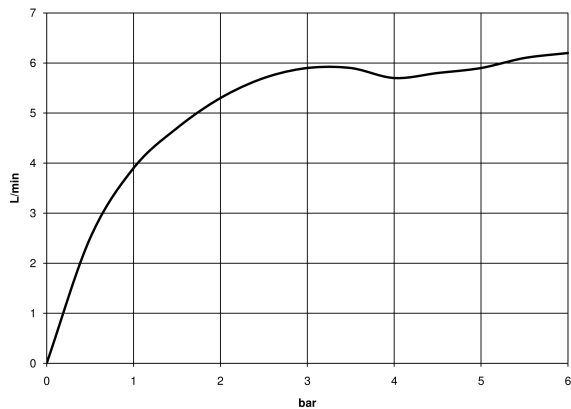

Waschtisch - Meta

Waschtisch-Einhandbatterie mit erhöhtem Standfuß ohne Ablaufgarnitur - schwarz matt

Artikelnummer: 33 537 660-33

- Ausladung 136 mm
- starrer Auslauf
- runder luftangereicherter Strahl
- Armaturenhöhe 260 mm
- Höhe bis Luftsprudler 179 mm
- Bohrungsdurchmesser 35 mm
- 2x Druckschlauch M 8 x 1 eingeschraubt, dichtheitsgeprüft
- Durchfluss max. 5,7 l/min
- bleifrei
- Für den Einsatz an Aufbau-Waschschüsseln.

schwarz matt

Maßzeichnung

Alle Angaben in mm / inch = mm x 0,0394

Waschtisch - Meta

Waschtisch-Einhandbatterie mit erhöhtem Standfuß ohne Ablaufgarnitur - schwarz matt

Artikelnummer: 33 537 660-33

Durchflussdiagramm