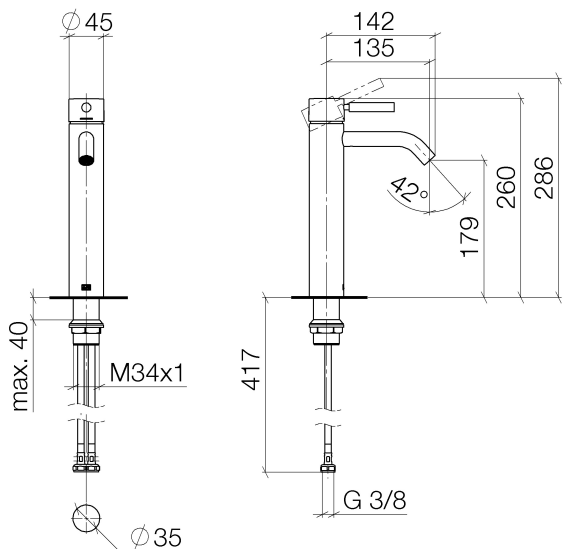

Waschtisch - Meta

Waschtisch-Einhandbatterie mit erhöhtem Standfuß ohne Ablaufgarnitur - schwarz matt

Artikelnummer: 33 537 660-33

- Ausladung 136 mm
- starrer Auslauf
- runder luftangereicherter Strahl
- Armaturenhöhe 260 mm
- Höhe bis Luftsprudler 179 mm
- Bohrungsdurchmesser 35 mm
- 2x Druckschlauch M 8 x 1 eingeschraubt, dichtheitsgeprüft
- Durchfluss max. 5,7 l/min
- bleifrei
- Für den Einsatz an Aufbau-Waschschüsseln.

schwarz matt

Maßzeichnung

Alle Angaben in mm / inch = mm x 0,0394

Waschtisch - Meta

Waschtisch-Einhandbatterie mit erhöhtem Standfuß ohne Ablaufgarnitur - schwarz matt

Artikelnummer: 33 537 660-33

Durchflussdiagramm