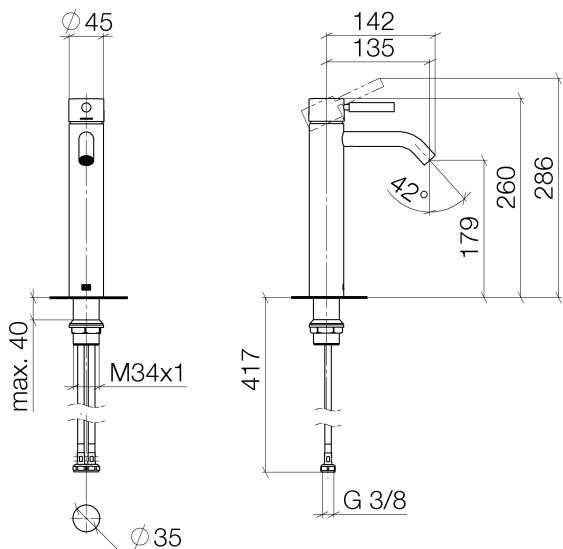

Waschtisch - Meta

Waschtisch-Einhandbatterie mit erhöhtem Standfuß ohne Ablaufgarnitur - platin matt

Artikelnummer: 33 537 660-06

- Ausladung 136 mm
- starrer Auslauf
- runder luftangereicherter Strahl
- Armaturenhöhe 260 mm
- Höhe bis Luftsprudler 179 mm
- Bohrungsdurchmesser 35 mm
- 2x Druckschlauch M 8 x 1 eingeschraubt, dichtheitsgeprüft
- Durchfluss max. 5,7 l/min
- bleifrei
- Für den Einsatz an Aufbau-Waschschüsseln.

platin matt

Maßzeichnung

Alle Angaben in mm / inch = mm x 0,0394

## Waschtisch - Meta

Waschtisch-Einhandbatterie mit erhöhtem Standfuß ohne Ablaufgarnitur - platin matt

Artikelnummer: 33 537 660-06