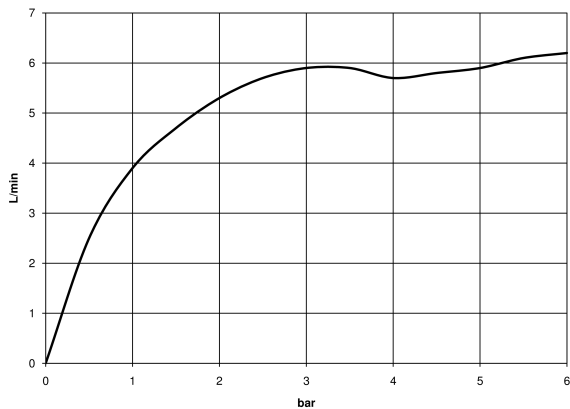

Waschtisch - Meta

Waschtisch-Einhandbatterie mit erhöhtem Standfuß ohne Ablaufgarnitur - platin matt

Artikelnummer: 33 537 660-06

Durchflussdiagramm

Weitere Oberflächenvarianten

Weitere Oberflächen auf Anfrage (x-tra Service)