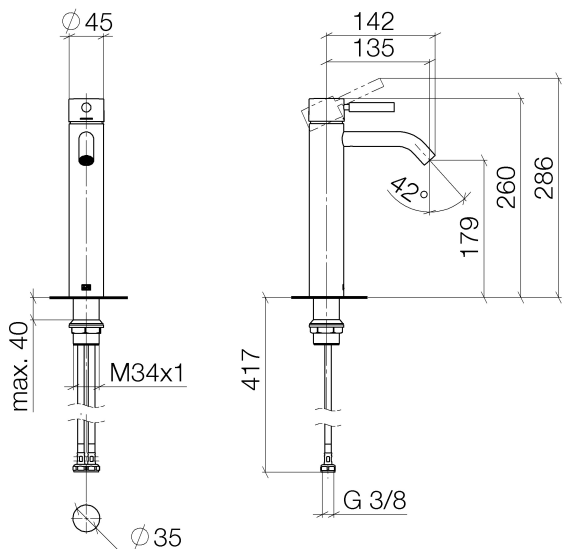

Waschtisch - Meta

Waschtisch-Einhandbatterie mit erhöhtem Standfuß ohne Ablaufgarnitur - chrom

Artikelnummer: 33 537 660-00

- Ausladung 136 mm
- starrer Auslauf
- runder luftangereicherter Strahl
- Armaturenhöhe 260 mm
- Höhe bis Luftsprudler 179 mm
- Bohrungsdurchmesser 35 mm
- 2x Druckschlauch M 8 x 1 eingeschraubt, dichtheitsgeprüft
- Durchfluss max. 5,7 l/min
- bleifrei
- Für den Einsatz an Aufbau-Waschschüsseln.

chrom

Maßzeichnung

Alle Angaben in mm / inch = mm x 0,0394

Waschtisch - Meta

Waschtisch-Einhandbatterie mit erhöhtem Standfuß ohne Ablaufgarnitur - chrom

Artikelnummer: 33 537 660-00

Durchflussdiagramm

Weitere Oberflächenvarianten