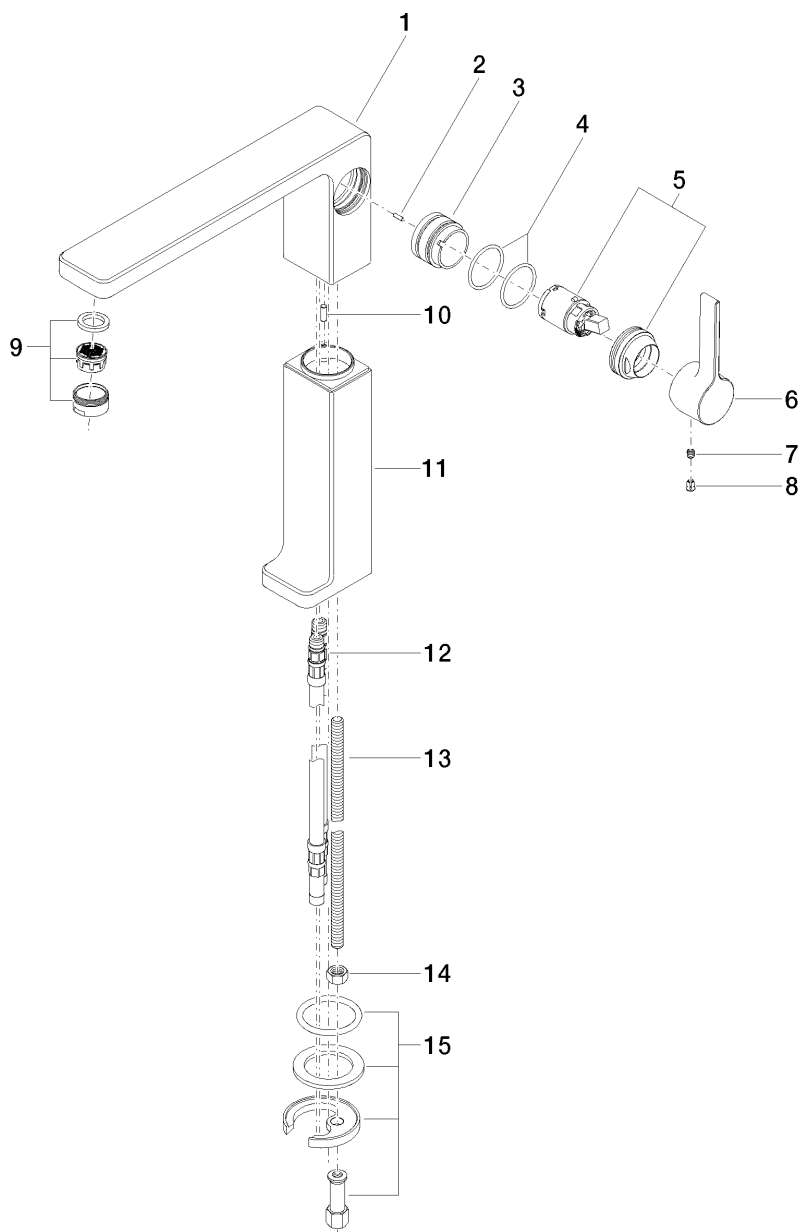

Produktspezifikationen

- **Ausladung 215 mm**
- Luftsprudler M 24 x 1 – AG
- Armaturenhöhe 280 mm
- Höhe bis Luftsprudler 255 mm
- Kartusche mit keramischen Scheiben
- 2x Druckschlauch (600 mm) M 10 x 1 eingeschraubt
- Durchfluss max. 7 l/min
- bleifrei

Oberflächen

- chrom 33534710-00
- platin matt 33534710-06

Explosionszeichnung

Bestellmenge

Nr.	Artikelnummer	Benennung	Verbaumenge
1	09197102810ff	Auslauf	1
2	09311111190	Stift	1
3	0918400951090	Huelse	1
4	09141013790	Dichtung	2
5	90150504100ff	Kartusche	1
6	092071040ff	Griff	1
7	09311103090	Stift	1
8	09312001790	Stopfen	1
9	90230111801ff	Luftsprudler	1
10	09311104090	Stift	1
11	091971029ff	Gehaeuse	1
12	0430040170090	Schlauch	2
13	09311109590	Stift	1
14	09231002390	Mutter	1
15	0430110387590	Befestigungssatz	1

Durchflussdiagramm