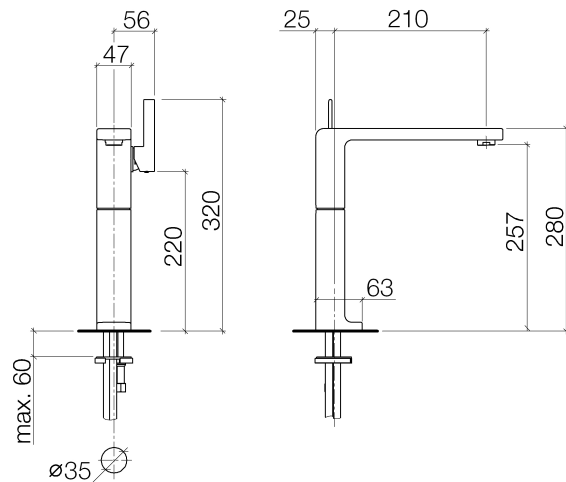

Produktspezifikationen

- **Ausladung 215 mm**
- Luftsprudler M 24 x 1 – AG
- Armaturenhöhe 280 mm
- Höhe bis Luftsprudler 255 mm
- Kartusche mit keramischen Scheiben
- 2x Druckschlauch (600 mm) M 10 x 1 eingeschraubt
- Durchfluss max. 7 l/min
- bleifrei

Oberflächen

- chrom 33534710-00
- platin matt 33534710-06

Explosionszeichnung

Bestellmenge

Nr.	Artikelnummer	Benennung	Verbaumenge
1	09197102810ff	Auslauf	1
2	09311111190	Stift	1
3	0918400951090	Huelse	1
4	09141013790	Dichtung	2
5	90150504100ff	Kartusche	1
6	092071040ff	Griff	1
7	09311103090	Stift	1
8	09312001790	Stopfen	1
9	90230111801ff	Luftsprudler	1
10	09311104090	Stift	1
11	091971029ff	Gehaeuse	1
12	0430040170090	Schlauch	2
13	09311109590	Stift	1
14	09231002390	Mutter	1
15	0430110387590	Befestigungssatz	1

Durchflussdiagramm