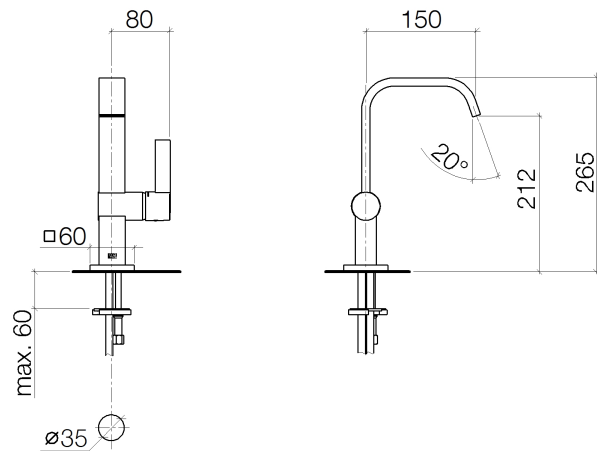

Produktspezifikationen

- **Ausladung 150 mm**
- starrer Auslauf
- Luftsprudler 32 x 8
- Armaturenhöhe 270 mm
- Höhe bis Luftsprudler 223 mm
- Kartusche mit keramischen Scheiben
- Durchfluss max. 5,7 l/min
- bleifrei
- Rosette 60 x 60 mm

Oberflächen

- | | |
|---------------|-------------|
| • chrom | 33526670-00 |
| • platin matt | 33526670-06 |

Explosionszeichnung

Bestellmenge

Nr.	Artikelnummer	Benennung	Verbaumenge
1	90282226600ff	Auslauf	1
2	9015050420090	Kartusche	1
3	09240426690	Mutter	1
4	09141012090	Dichtung	1
5	092830019ff	Haube	1
6	092067010ff	Griff	1
7	09311103090	Stift	1
8	09141013390	Dichtung	1
9	093120087ff	Stopfen	1
10	09303009790	Schraube	1
11	091967001ff	Gehaeuse	1
12	09303008690	Schraube	2
13	09303009290	Schraube	1
14	092767013ff	Rosette	1
15	09303016790	Schraube	1
16	0430040980090	Schlauch	2
17	0430110387590	Befestigungssatz	1
18	09311101290	Stift	1

Durchflussdiagramm