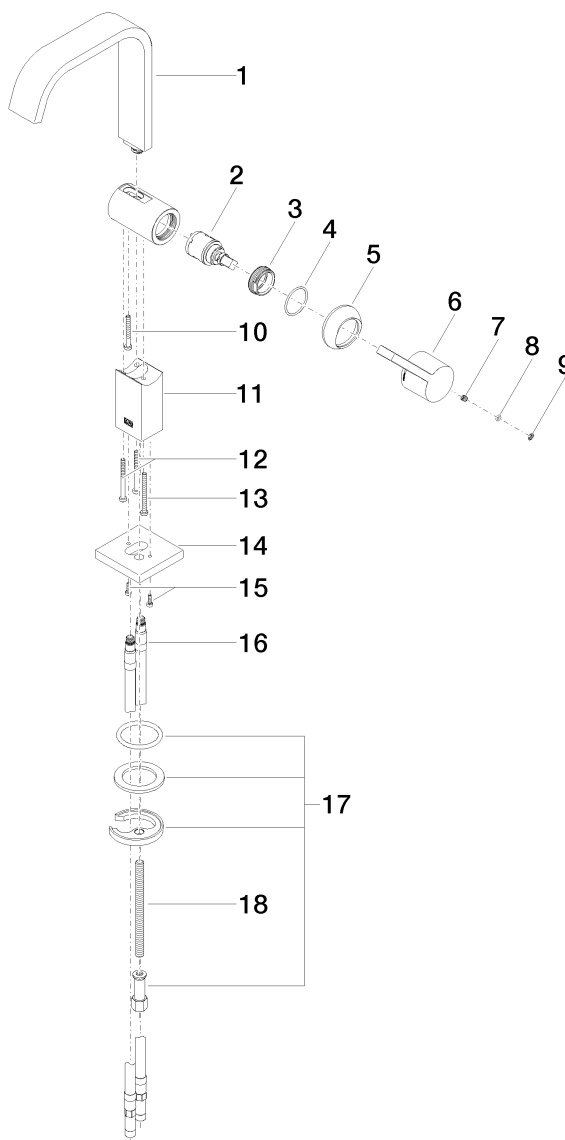

Produktspezifikationen

- **Ausladung 150 mm**
- starrer Auslauf
- Luftsprudler 32 x 8
- Armaturenhöhe 270 mm
- Höhe bis Luftsprudler 223 mm
- Kartusche mit keramischen Scheiben
- Durchfluss max. 5,7 l/min
- bleifrei
- Rosette 60 x 60 mm

Oberflächen

- | | |
|---------------|-------------|
| • chrom | 33526670-00 |
| • platin matt | 33526670-06 |

Explosionszeichnung

Bestellmenge

Nr.	Artikelnummer	Benennung	Verbaumenge
1	90282226600ff	Auslauf	1
2	9015050420090	Kartusche	1
3	09240426690	Mutter	1
4	09141012090	Dichtung	1
5	092830019ff	Haube	1
6	092067010ff	Griff	1
7	09311103090	Stift	1
8	09141013390	Dichtung	1
9	093120087ff	Stopfen	1
10	09303009790	Schraube	1
11	091967001ff	Gehaeuse	1
12	09303008690	Schraube	2
13	09303009290	Schraube	1
14	092767013ff	Rosette	1
15	09303016790	Schraube	1
16	0430040980090	Schlauch	2
17	0430110387590	Befestigungssatz	1
18	09311101290	Stift	1

Durchflussdiagramm