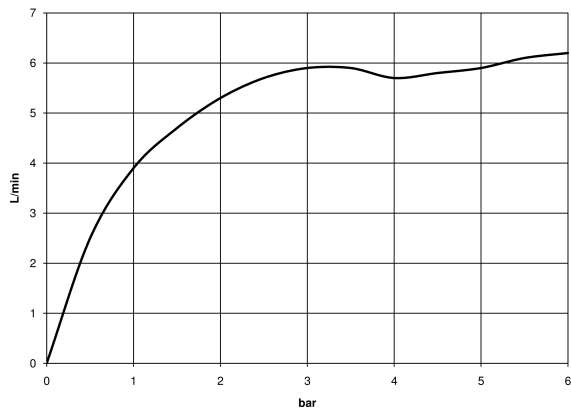

Waschtisch - Meta

META PURE Waschtisch-Einhandbatterie ohne Ablaufgarnitur - schwarz matt

Artikelnummer: 33 525 664-33

- Ausladung 105 mm
- progressive Kartusche
- runder luftangereicherter Strahl
- Armaturenhöhe 137 mm
- Höhe bis Luftsprudler 57 mm
- Bohrungsdurchmesser 35 mm
- Rosette Ø 50 mm wahlweise
- 2x Druckschlauch M 8 x 1 eingeschraubt, dichtheitsgeprüft
- Durchfluss max. 5,7 l/min
- bleifrei

schwarz matt

Maßzeichnung

Alle Angaben in mm / inch = mm x 0,0394

Waschtisch - Meta

META PURE Waschtisch-Einhandatterie ohne Ablaufgarnitur - schwarz matt

Artikelnummer: 33 525 664-33

Durchflussdiagramm

Weitere Oberflächenvarianten