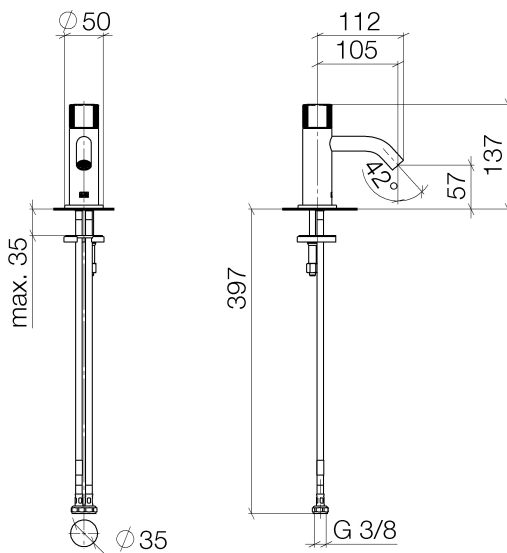

Waschtisch - Meta

META PURE Waschtisch-Einhandbatterie ohne Ablaufgarnitur - schwarz matt

Artikelnummer: 33 525 664-33

- Ausladung 105 mm
- progressive Kartusche
- runder luftangereicherter Strahl
- Armaturenhöhe 137 mm
- Höhe bis Luftsprudler 57 mm
- Bohrungsdurchmesser 35 mm
- Rosette Ø 50 mm wahlweise
- 2x Druckschlauch M 8 x 1 eingeschraubt, dichtheitsgeprüft
- Durchfluss max. 5,7 l/min
- bleifrei

schwarz matt

Maßzeichnung

Alle Angaben in mm / inch = mm x 0,0394

Waschtisch - Meta

META PURE Waschtisch-Einhandatterie ohne Ablaufgarnitur - schwarz matt

Artikelnummer: 33 525 664-33

Durchflussdiagramm

Weitere Oberflächenvarianten

chrom

33 525 664-00

platin matt

33 525 664-06

Weitere Oberflächen auf Anfrage (x-tra Service)