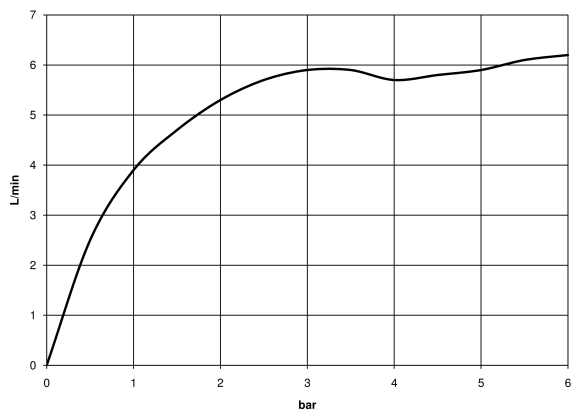

Waschtisch - Meta

META PURE Waschtisch-Einhandbatterie ohne Ablaufgarnitur - chrom

Artikelnummer: 33 525 664-00

- Ausladung 105 mm
- progressive Kartusche
- runder luftangereicherter Strahl
- Armaturenhöhe 137 mm
- Höhe bis Luftsprudler 57 mm
- Bohrungsdurchmesser 35 mm
- Rosette Ø 50 mm wahlweise
- 2x Druckschlauch M 8 x 1 eingeschraubt, dichtheitsgeprüft
- Durchfluss max. 5,7 l/min
- bleifrei

chrom

Maßzeichnung

Alle Angaben in mm / inch = mm x 0,0394

Waschtisch - Meta

META PURE Waschtisch-Einhandbatterie ohne Ablaufgarnitur - chrom

Artikelnummer: 33 525 664-00

Durchflussdiagramm

Weitere Oberflächenvarianten