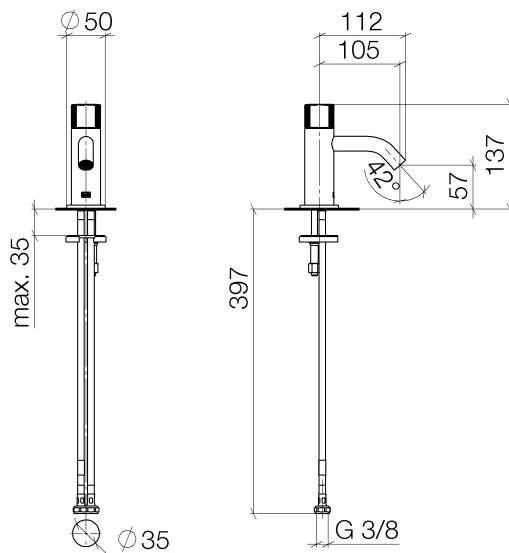

Waschtisch - Meta

META PURE Waschtisch-Einhandbatterie ohne Ablaufgarnitur - chrom

Artikelnummer: 33 525 664-00

- Ausladung 105 mm
- progressive Kartusche
- runder luftangereicherter Strahl
- Armaturenhöhe 137 mm
- Höhe bis Luftsprudler 57 mm
- Bohrungsdurchmesser 35 mm
- Rosette Ø 50 mm wahlweise
- 2x Druckschlauch M 8 x 1 eingeschraubt, dichtheitsgeprüft
- Durchfluss max. 5,7 l/min
- bleifrei

chrom

Maßzeichnung

Alle Angaben in mm / inch = mm x 0,0394

Waschtisch - Meta

META PURE Waschtisch-Einhandbatterie ohne Ablaufgarnitur - chrom

Artikelnummer: 33 525 664-00

Durchflussdiagramm

Weitere Oberflächenvarianten