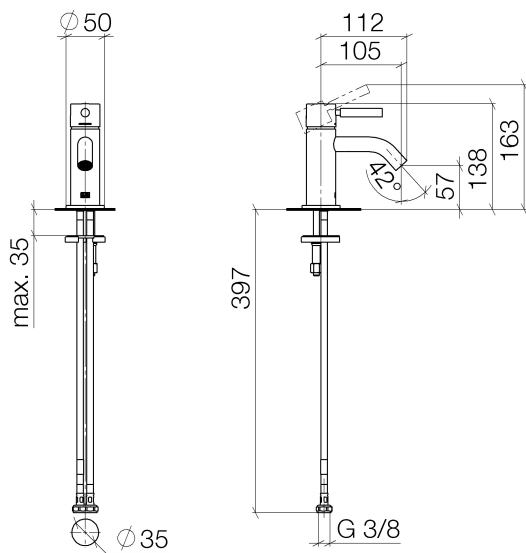

Waschtisch - Meta

Waschtisch-Einhandbatterie ohne Ablaufgarnitur - Dark Platinum matt

Artikelnummer: 33 525 660-99

- Ausladung 105 mm
- starrer Auslauf
- runder luftangereicherter Strahl
- Armaturenhöhe 138 mm
- Höhe bis Luftsprudler 57 mm
- Bohrungsdurchmesser 35 mm
- Rosette Ø 50 mm wahlweise
- 2x Druckschlauch M 8 x 1 eingeschraubt, dichtheitsgeprüft
- Durchfluss max. 5,7 l/min
- bleifrei

Dark Platinum matt

Maßzeichnung

Alle Angaben in mm / inch = mm x 0,0394

Waschtisch - Meta

Waschtisch-Einhandbatterie ohne Ablaufgarnitur - Dark Platinum matt

Artikelnummer: 33 525 660-99

Durchflussdiagramm

Waschtisch - Meta

Waschtisch-Einhandbatterie ohne Ablaufgarnitur - Dark Platinum matt

Artikelnummer: 33 525 660-99

Weitere Oberflächenvarianten

chrom
33 525 660-00

platin matt
33 525 660-06

Dark Brass matt
33 525 660-16

Dark Bronze matt
33 525 660-17