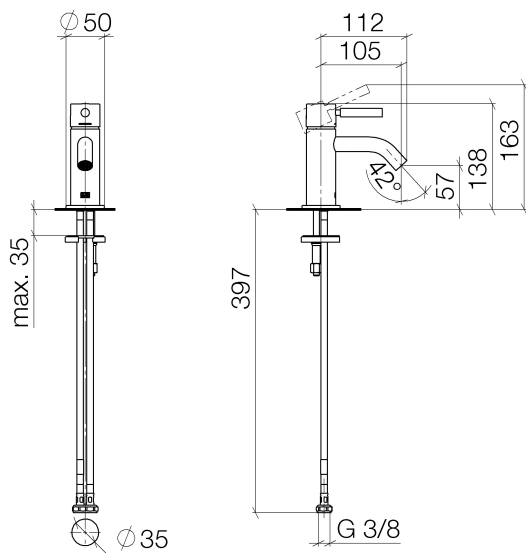

Waschtisch - Meta

Waschtisch-Einhandbatterie ohne Ablaufgarnitur - dunkelgrau

Artikelnummer: 33 525 660-66

- Ausladung 105 mm
- starrer Auslauf
- runder luftangereicherter Strahl
- Armaturenhöhe 138 mm
- Höhe bis Luftsprudler 57 mm
- Bohrungsdurchmesser 35 mm
- Rosette Ø 50 mm wahlweise
- 2x Druckschlauch M 8 x 1 eingeschraubt, dichtheitsgeprüft
- Durchfluss max. 5,7 l/min
- bleifrei

dunkelgrau

Maßzeichnung

Alle Angaben in mm / inch = mm x 0,0394

Waschtisch - Meta

Waschtisch-Einhandbatterie ohne Ablaufgarnitur - dunkelgrau

Artikelnummer: 33 525 660-66

### Durchflussdiagramm

## Waschtisch - Meta

Waschtisch-Einhandbatterie ohne Ablaufgarnitur - dunkelgrau

Artikelnummer: 33 525 660-66