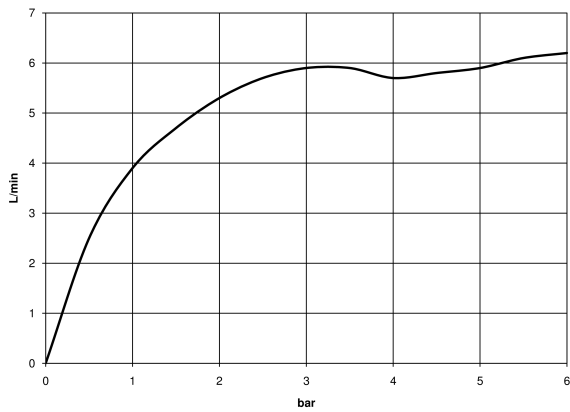

Waschtisch - Meta

Waschtisch-Einhandbatterie ohne Ablaufgarnitur - dunkelgrau

Artikelnummer: 33 525 660-66

- Ausladung 105 mm
- starrer Auslauf
- runder luftangereicherter Strahl
- Armaturenhöhe 138 mm
- Höhe bis Luftsprudler 57 mm
- Bohrungsdurchmesser 35 mm
- Rosette Ø 50 mm wahlweise
- 2x Druckschlauch M 8 x 1 eingeschraubt, dichtheitsgeprüft
- Durchfluss max. 5,7 l/min
- bleifrei

### Durchflussdiagramm