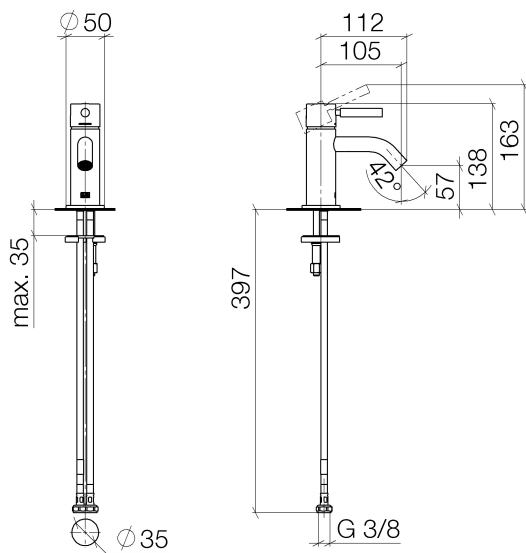

Waschtisch - Meta

Waschtisch-Einhandbatterie ohne Ablaufgarnitur - hellgrau

Artikelnummer: 33 525 660-63

- Ausladung 105 mm
- starrer Auslauf
- runder luftangereicherter Strahl
- Armaturenhöhe 138 mm
- Höhe bis Luftsprudler 57 mm
- Bohrungsdurchmesser 35 mm
- Rosette Ø 50 mm wahlweise
- 2x Druckschlauch M 8 x 1 eingeschraubt, dichtheitsgeprüft
- Durchfluss max. 5,7 l/min
- bleifrei

hellgrau

Maßzeichnung

Alle Angaben in mm / inch = mm x 0,0394

Waschtisch - Meta

Waschtisch-Einhandbatterie ohne Ablaufgarnitur - hellgrau

Artikelnummer: 33 525 660-63

Durchflussdiagramm

Waschtisch - Meta

Waschtisch-Einhandbatterie ohne Ablaufgarnitur - hellgrau

Artikelnummer: 33 525 660-63

Weitere Oberflächenvarianten

chrom
33 525 660-00

platin matt
33 525 660-06

Dark Brass matt
33 525 660-16

Dark Bronze matt
33 525 660-17