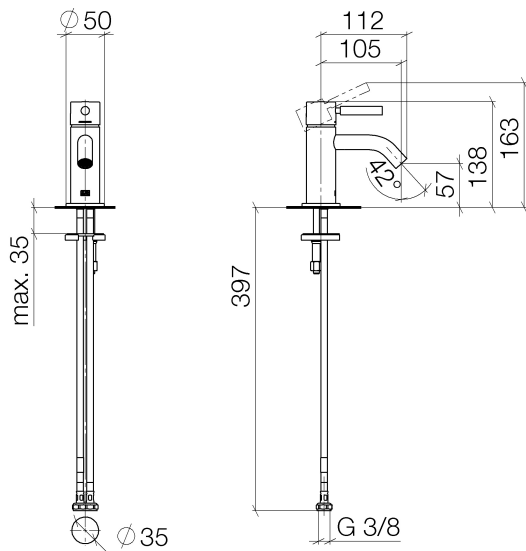

Waschtisch - Meta

Waschtisch-Einhandbatterie ohne Ablaufgarnitur - schwarz matt

Artikelnummer: 33 525 660-33

- Ausladung 105 mm
- starrer Auslauf
- runder luftangereicherter Strahl
- Armaturenhöhe 138 mm
- Höhe bis Luftsprudler 57 mm
- Bohrungsdurchmesser 35 mm
- Rosette Ø 50 mm wahlweise
- 2x Druckschlauch M 8 x 1 eingeschraubt, dichtheitsgeprüft
- Durchfluss max. 5,7 l/min
- bleifrei

schwarz matt

Maßzeichnung

Alle Angaben in mm / inch = mm x 0,0394

Waschtisch - Meta

Waschtisch-Einhandbatterie ohne Ablaufgarnitur - schwarz matt

Artikelnummer: 33 525 660-33

Durchflussdiagramm

Waschtisch - Meta

Waschtisch-Einhandbatterie ohne Ablaufgarnitur - schwarz matt

Artikelnummer: 33 525 660-33

Weitere Oberflächenvarianten

chrom
33 525 660-00

platin matt
33 525 660-06

Dark Brass matt
33 525 660-16

Dark Bronze matt
33 525 660-17