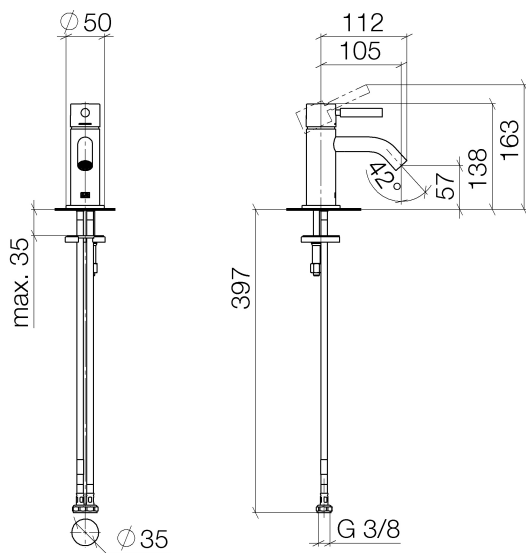

Waschtisch - Meta

Waschtisch-Einhandbatterie ohne Ablaufgarnitur - platin matt

Artikelnummer: 33 525 660-06

- Ausladung 105 mm
- starrer Auslauf
- runder luftangereicherter Strahl
- Armaturenhöhe 138 mm
- Höhe bis Luftsprudler 57 mm
- Bohrungsdurchmesser 35 mm
- Rosette Ø 50 mm wahlweise
- 2x Druckschlauch M 8 x 1 eingeschraubt, dichtheitsgeprüft
- Durchfluss max. 5,7 l/min
- bleifrei

platin matt

Maßzeichnung

Alle Angaben in mm / inch = mm x 0,0394

Waschtisch - Meta

Waschtisch-Einhandbatterie ohne Ablaufgarnitur - platin matt

Artikelnummer: 33 525 660-06

Durchflussdiagramm

Waschtisch - Meta

Waschtisch-Einhandbatterie ohne Ablaufgarnitur - platin matt

Artikelnummer: 33 525 660-06

Weitere Oberflächenvarianten

chrom
33 525 660-00

Dark Brass matt
33 525 660-16

Dark Bronze matt
33 525 660-17

schwarz matt
33 525 660-33