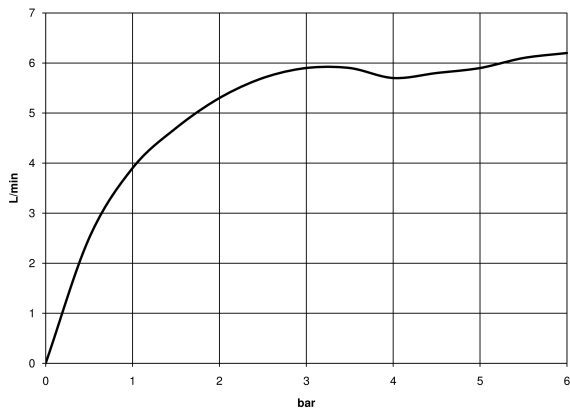

platin matt

Maßzeichnung

Alle Angaben in mm / inch = mm x 0,0394

Waschtisch - Meta

Waschtisch-Einhandbatterie ohne Ablaufgarnitur - platin matt

Artikelnummer: 33 522 660-06

Durchflussdiagramm

Weitere Oberflächenvarianten