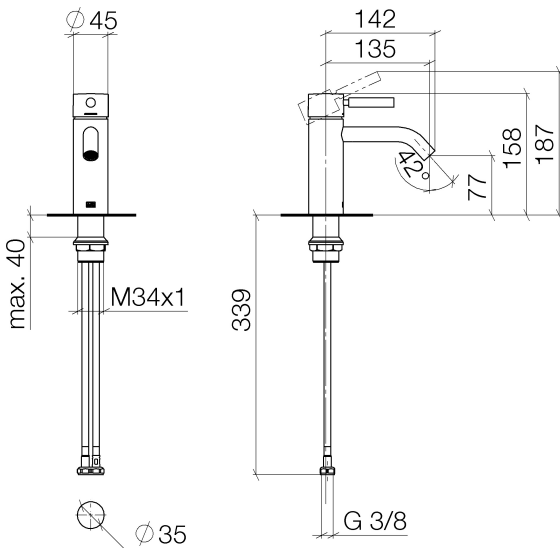

Waschtisch - Meta

Waschtisch-Einhandbatterie ohne Ablaufgarnitur - platin matt

Artikelnummer: 33 522 660-06

- Ausladung 135 mm
- starrer Auslauf
- runder luftangereicherter Strahl
- Armaturenhöhe 158 mm
- Höhe bis Luftsprudler 77 mm
- Bohrungsdurchmesser 35 mm
- 2x Druckschlauch M 8 x 1 eingeschraubt, dichtheitsgeprüft
- Durchfluss max. 5,7 l/min
- bleifrei

platin matt

Maßzeichnung

Alle Angaben in mm / inch = mm x 0,0394

Waschtisch - Meta

Waschtisch-Einhandbatterie ohne Ablaufgarnitur - platin matt

Artikelnummer: 33 522 660-06

Durchflussdiagramm

Weitere Oberflächenvarianten

chrom
33 522 660-00

chrom
33 522 660-00 0010

platin matt
33 522 660-06 0010

schwarz matt
33 522 660-33

schwarz matt
33 522 660-33 0010

Weitere Oberflächen auf Anfrage (x-tra Service)