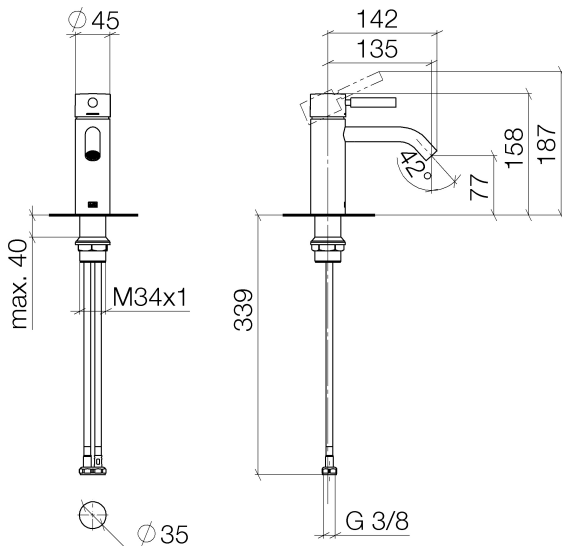

Waschtisch - Meta

Waschtisch-Einhandbatterie ohne Ablaufgarnitur

Artikelnummer: 33 522 660

- Ausladung 135 mm
- starrer Auslauf
- runder luftangereicherter Strahl
- Armaturenhöhe 158 mm
- Höhe bis Luftsprudler 77 mm
- Bohrungsdurchmesser 35 mm
- 2x Druckschlauch M 8 x 1 eingeschraubt, dichtheitsgeprüft
- Durchfluss max. 5,7 l/min
- bleifrei

Maßzeichnung

Alle Angaben in mm / inch = mm x 0,0394

Waschtisch - Meta

Waschtisch-Einhandbatterie ohne Ablaufgarnitur

Artikelnummer: 33 522 660

Durchflussdiagramm

Weitere Oberflächenvarianten

chrom  
33 522 660-00

chrom  
33 522 660-00 0010

platin matt  
33 522 660-06

platin matt  
33 522 660-06 0010

schwarz matt  
33 522 660-33

schwarz matt  
33 522 660-33 0010

Weitere Oberflächen auf Anfrage (x-tra Service)