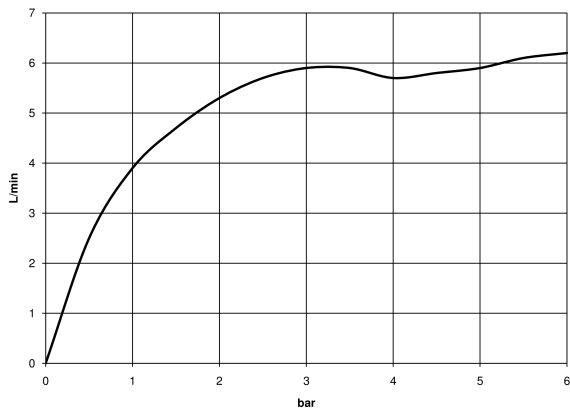

Waschtisch - Meta

Waschtisch-Einhandbatterie ohne Ablaufgarnitur

Artikelnummer: 33 522 660

- Ausladung 135 mm
- starrer Auslauf
- runder luftangereicherter Strahl
- Armaturenhöhe 158 mm
- Höhe bis Luftsprudler 77 mm
- Bohrungsdurchmesser 35 mm
- 2x Druckschlauch M 8 x 1 eingeschraubt, dichtheitsgeprüft
- Durchfluss max. 5,7 l/min
- bleifrei

Maßzeichnung

Alle Angaben in mm / inch = mm x 0,0394

Waschtisch - Meta

Waschtisch-Einhandbatterie ohne Ablaufgarnitur

Artikelnummer: 33 522 660

Durchflussdiagramm

Weitere Oberflächenvarianten

chrom  
33 522 660-00