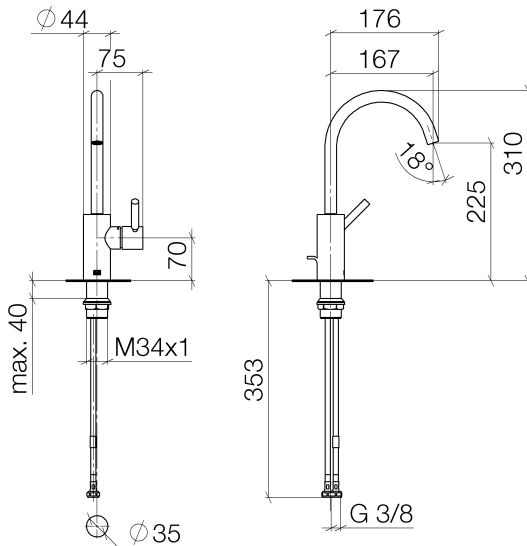

Waschtisch - Meta

Waschtisch-Einhandbatterie ohne Ablaufgarnitur - platin matt

Artikelnummer: 33 505 661-06

- Ausladung 167 mm
- schwenkbarer Auslauf 360°
- runder luftangereicherter Strahl
- Armaturenhöhe 310 mm
- Höhe bis Luftsprudler 225 mm
- Bohrungsdurchmesser 35 mm
- 2x Druckschlauch M 8 x 1 eingeschraubt, dichtheitsgeprüft
- Durchfluss max. 5,7 l/min
- bleifrei

platin matt

Maßzeichnung

Alle Angaben in mm / inch = mm x 0,0394

Waschtisch - Meta

Waschtisch-Einhandbatterie ohne Ablaufgarnitur - platin matt

Artikelnummer: 33 505 661-06

Durchflussdiagramm

Weitere Oberflächenvarianten

chrom
33 505 661-00

schwarz matt
33 505 661-33

Weitere Oberflächen auf Anfrage (x-tra Service)