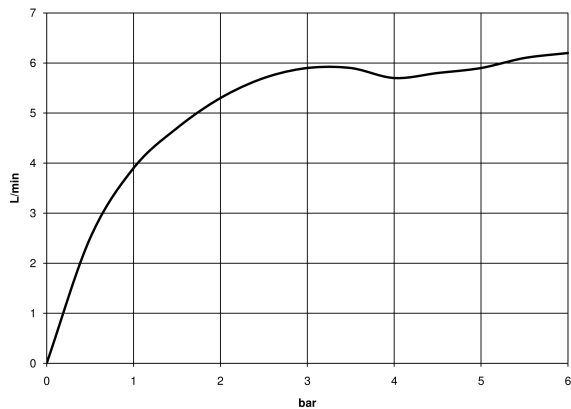

platin matt

Maßzeichnung

Alle Angaben in mm / inch = mm x 0,0394

Waschtisch - Meta

Waschtisch-Einhandbatterie ohne Ablaufgarnitur - platin matt

Artikelnummer: 33 505 661-06

Durchflussdiagramm

Weitere Oberflächenvarianten