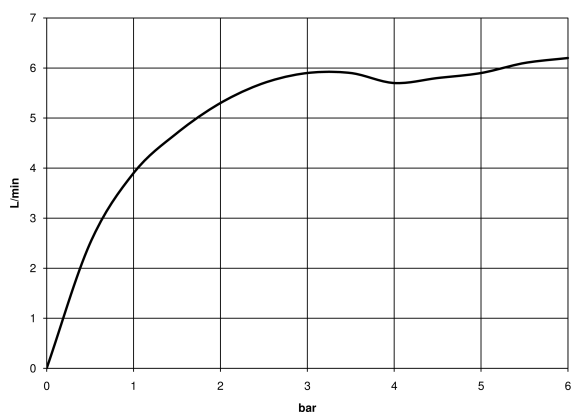

Maßzeichnung

Alle Angaben in mm / inch = mm x 0,0394

Waschtisch - Meta

Waschtisch-Einhandbatterie ohne Ablaufgarnitur -

Artikelnummer: 33 505 661

Durchflussdiagramm

Weitere Oberflächenvarianten

chrom