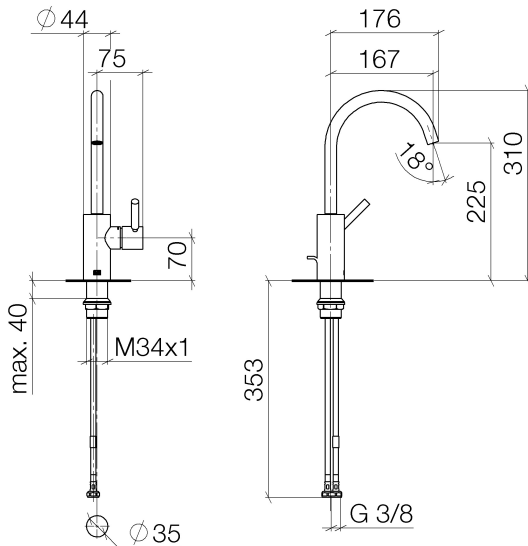

Waschtisch - Meta

Waschtisch-Einhandbatterie ohne Ablaufgarnitur -

Artikelnummer: 33 505 661

- Ausladung 167 mm
- schwenkbarer Auslauf 360°
- runder luftangereicherter Strahl
- Armaturenhöhe 310 mm
- Höhe bis Luftsprudler 225 mm
- Bohrungsdurchmesser 35 mm
- 2x Druckschlauch M 8 x 1 eingeschraubt, dichtsicher geprüft
- Durchfluss max. 5,7 l/min
- bleifrei

Maßzeichnung

Alle Angaben in mm / inch = mm x 0,0394

Waschtisch - Meta

Waschtisch-Einhandbatterie ohne Ablaufgarnitur -

Artikelnummer: 33 505 661

Durchflussdiagramm

Weitere Oberflächenvarianten

chrom