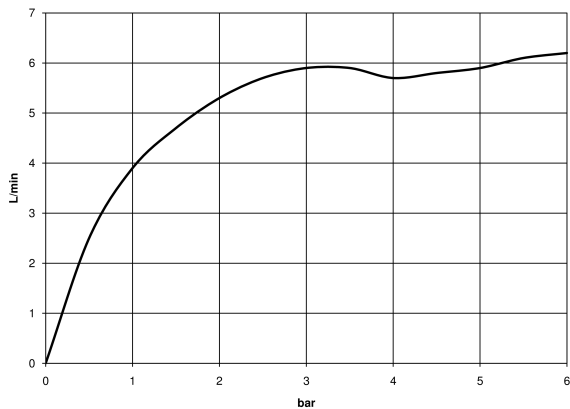

Waschtisch - Meta

Waschtisch-Einhandbatterie mit Ablaufgarnitur - schwarz matt

Artikelnummer: 33 502 660-33

- Ausladung 135 mm
- starrer Auslauf
- runder luftangereicherter Strahl
- Armaturenhöhe 158 mm
- Höhe bis Luftsprudler 77 mm
- Bohrungsdurchmesser 35 mm
- 2x Druckschlauch M 8 x 1 eingeschraubt, dichtheitsgeprüft
- Durchfluss max. 5,7 l/min
- bleifrei
- Nur für Becken mit Überlauf geeignet.

schwarz matt

Maßzeichnung

Alle Angaben in mm / inch = mm x 0,0394

Waschtisch - Meta

Waschtisch-Einhandbatterie mit Ablaufgarnitur - schwarz matt

Artikelnummer: 33 502 660-33

Durchflussdiagramm

Weitere Oberflächenvarianten