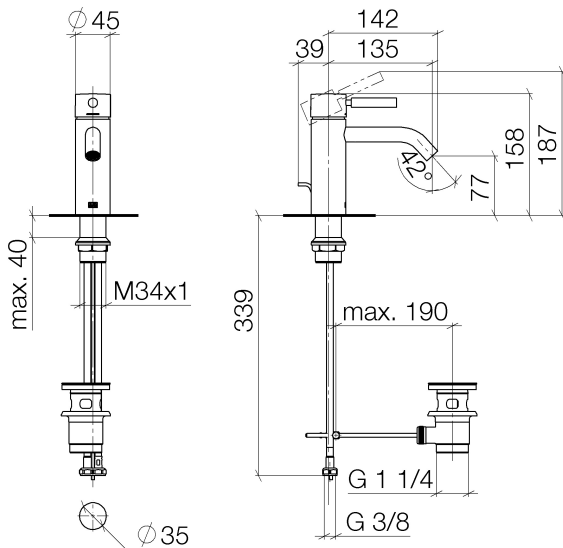

Waschtisch - Meta

Waschtisch-Einhandbatterie mit Ablaufgarnitur - schwarz matt

Artikelnummer: 33 502 660-33

- Ausladung 135 mm
- starrer Auslauf
- runder luftangereicherter Strahl
- Armaturenhöhe 158 mm
- Höhe bis Luftsprudler 77 mm
- Bohrungsdurchmesser 35 mm
- 2x Druckschlauch M 8 x 1 eingeschraubt, dichtheitsgeprüft
- Durchfluss max. 5,7 l/min
- bleifrei
- Nur für Becken mit Überlauf geeignet.

schwarz matt

Maßzeichnung

Alle Angaben in mm / inch = mm x 0,0394

Waschtisch - Meta

Waschtisch-Einhandbatterie mit Ablaufgarnitur - schwarz matt

Artikelnummer: 33 502 660-33

Durchflussdiagramm

Weitere Oberflächenvarianten

chrom
33 502 660-00

chrom
33 502 660-00 0010

platin matt
33 502 660-06

platin matt
33 502 660-06 0010

schwarz matt
33 502 660-33 0010

Weitere Oberflächen auf Anfrage (x-tra Service)