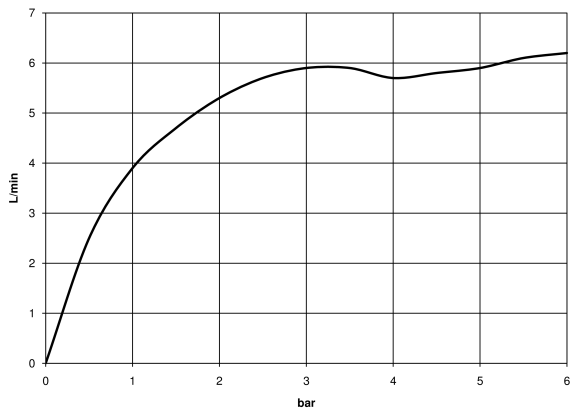

## Maßzeichnung

Alle Angaben in mm / inch = mm x 0,0394

Waschtisch - Meta

Waschtisch-Einhandbatterie mit Ablaufgarnitur - platin matt

Artikelnummer: 33 502 660-06

Durchflussdiagramm

Weitere Oberflächenvarianten