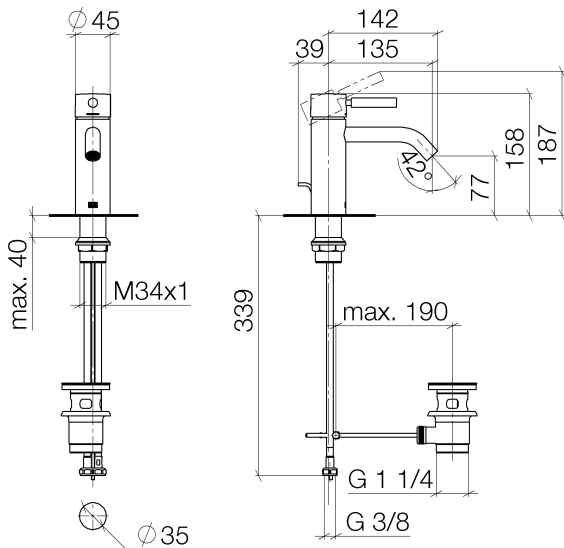

### Waschtisch-Einhandbatterie mit Ablaufgarnitur - platin matt

Artikelnummer: 33 502 660-06

- Ausladung 135 mm
- starrer Auslauf
- runder luftangereicherter Strahl
- Armaturenhöhe 158 mm
- Höhe bis Luftsprudler 77 mm
- Bohrungsdurchmesser 35 mm
- 2x Druckschlauch M 8 x 1 eingeschraubt, dichtheitsgeprüft
- Durchfluss max. 5,7 l/min
- bleifrei
- Nur für Becken mit Überlauf geeignet.

## Maßzeichnung

Alle Angaben in mm / inch = mm x 0,0394

Waschtisch - Meta

Waschtisch-Einhandbatterie mit Ablaufgarnitur - platin matt

Artikelnummer: 33 502 660-06

Durchflussdiagramm

Weitere Oberflächenvarianten