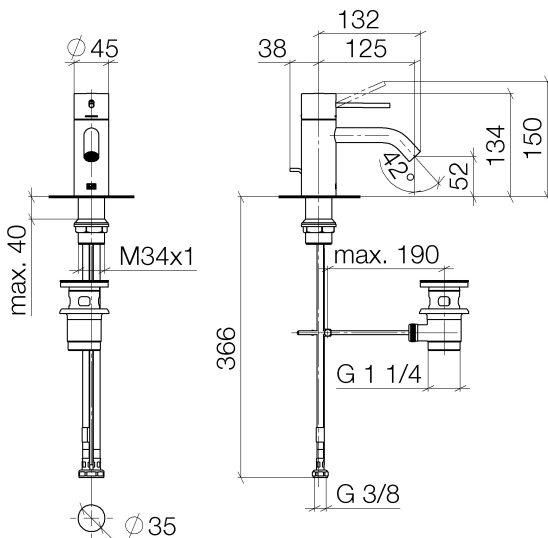

Waschtisch - Meta

META SLIM Waschtisch-Einhandbatterie mit Ablaufgarnitur - schwarz matt

Artikelnummer: 33 501 662-33

- Ausladung 125 mm
- starrer Auslauf
- runder luftangereicherter Strahl
- Armaturenhöhe 134 mm
- Höhe bis Luftsprudler 52 mm
- Bohrungsdurchmesser 35 mm
- 2x Druckschlauch M 8 x 1 eingeschraubt, dichtheitsgeprüft
- Durchfluss max. 5,7 l/min
- bleifrei
- Nur für Becken mit Überlauf geeignet.

schwarz matt

Maßzeichnung

Alle Angaben in mm / inch = mm x 0,0394

Waschtisch - Meta

META SLIM Waschtisch-Einhandbatterie mit Ablaufgarnitur - schwarz matt

Artikelnummer: 33 501 662-33

Durchflussdiagramm

Waschtisch - Meta

META SLIM Waschtisch-Einhandbatterie mit Ablaufgarnitur - schwarz matt

Artikelnummer: 33 501 662-33

Weitere Oberflächenvarianten

chrom
33 501 662-00

platin matt
33 501 662-06

Dark Brass matt
33 501 662-16

Dark Bronze matt
33 501 662-17